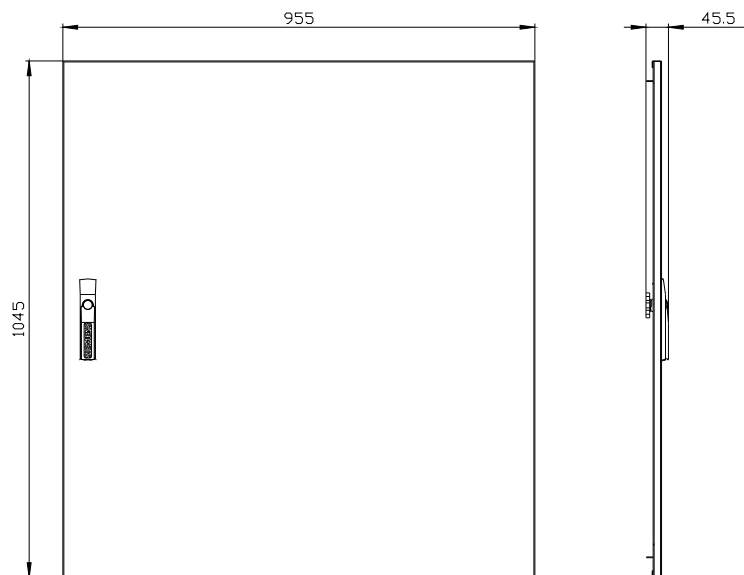

Information for data generation and storage

<https://support.industry.siemens.com/cs/ww/en/view/109995012>

Information- and Downloadcenter (Cataloghi, Opuscoli,...)

<https://www.siemens.com/lowvoltage/catalogs>

Industry Mall (sistema di ordinazione Online)

<https://mall.industry.siemens.com/mall/it/it/Catalog/product?mlfb=8GK9515-6KK30>

Service&Support (Manuali, Certificati, Caratteristiche, FAQ, ...)

<https://support.industry.siemens.com/cs/ww/it/ps/8GK9515-6KK30>

Banca dati immagini (foto prodotto, disegni dimensionali 2D, modelli 3D, schemi delle connessioni, ...)

<https://www.automation.siemens.com/bilddb/cax_en.aspx?mlfb=8GK9515-6KK30>

CAX-Online-Generator

<https://www.siemens.com/cax>

Tender specifications

<https://www.siemens.com/specifications>

Curve caratteristiche

[https://curves.simaris.siemens.com/curves/<mmp_prod_noCOMP="HAUPT"></mmp_prod_no>](https://curves.simaris.siemens.com/curves/<mmp_prod_noCOMP=)

Ultima modifica:

24/05/2025