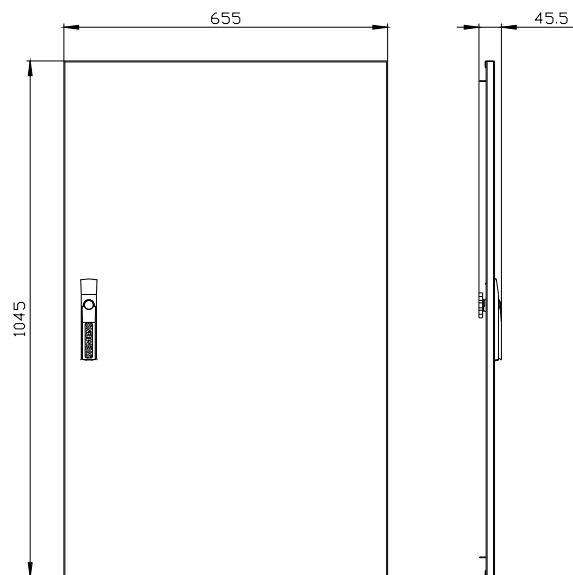

Information for data generation and storage

<https://support.industry.siemens.com/cs/ww/en/view/109995012>

Information- and Downloadcenter (Cataloghi, Opuscoli,...)

<https://www.siemens.com/lowvoltage/catalogs>

Industry Mall (sistema di ordinazione Online)

<https://mall.industry.siemens.com/mall/it/it/Catalog/product?mlfb=8GK9515-6KK23>

Service&Support (Manuali, Certificati, Caratteristiche, FAQ, ...)

<https://support.industry.siemens.com/cs/ww/it/ps/8GK9515-6KK23>

Banca dati immagini (foto prodotto, disegni dimensionali 2D, modelli 3D, schemi delle connessioni, ...)

<https://www.automation.siemens.com/bilddb/cax_en.aspx?mlfb=8GK9515-6KK23>

CAX-Online-Generator

<https://www.siemens.com/cax>

Tender specifications

<https://www.siemens.com/specifications>

Curve caratteristiche

[https://curves.simaris.siemens.com/curves/<mmp_prod_noCOMP="HAUPT"></mmp_prod_no>](https://curves.simaris.siemens.com/curves/<mmp_prod_noCOMP=)

Ultima modifica:

24/05/2025