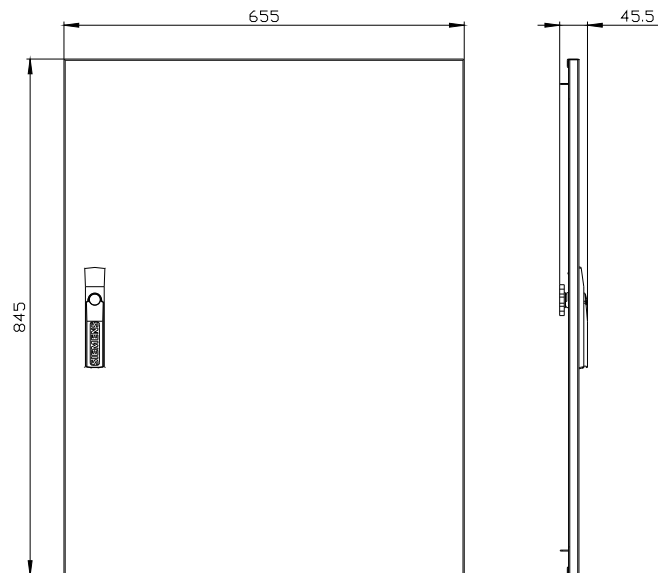

Information for data generation and storage

<https://support.industry.siemens.com/cs/ww/en/view/109995012>

Information- and Downloadcenter (Cataloghi, Opuscoli,...)

<https://www.siemens.com/lowvoltage/catalogs>

Industry Mall (sistema di ordinazione Online)

<https://mall.industry.siemens.com/mall/it/it/Catalog/product?mlfb=8GK9515-5KK23>

Service&Support (Manuali, Certificati, Caratteristiche, FAQ, ...)

<https://support.industry.siemens.com/cs/ww/it/ps/8GK9515-5KK23>

Banca dati immagini (foto prodotto, disegni dimensionali 2D, modelli 3D, schemi delle connessioni, ...)

<https://www.automation.siemens.com/bilddb/cax_en.aspx?mlfb=8GK9515-5KK23>

CAX-Online-Generator

<https://www.siemens.com/cax>

Tender specifications

<https://www.siemens.com/specifications>

Curve caratteristiche

[https://curves.simaris.siemens.com/curves/<mmp_prod_noCOMP="HAUPT"></mmp_prod_no>](https://curves.simaris.siemens.com/curves/<mmp_prod_noCOMP=)

Ultima modifica:

13/04/2025