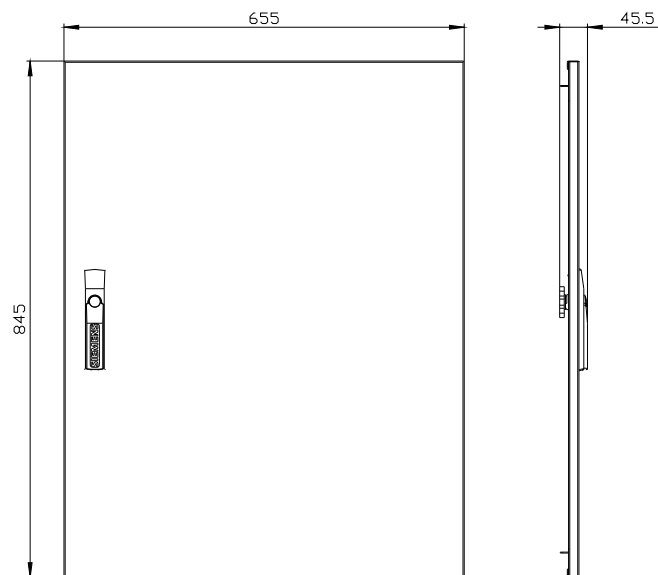

Information for data generation and storage

<https://support.industry.siemens.com/cs/ww/en/view/109995012>

Information- and Downloadcenter (Cataloghi, Opuscoli,...)

<https://www.siemens.com/lowvoltage/catalogs>

Industry Mall (sistema di ordinazione Online)

<https://mall.industry.siemens.com/mall/it/it/Catalog/product?mlfb=8GK9515-5KK20>

Service&Support (Manuali, Certificati, Caratteristiche, FAQ, ...)

<https://support.industry.siemens.com/cs/ww/it/ps/8GK9515-5KK20>

Banca dati immagini (foto prodotto, disegni dimensionali 2D, modelli 3D, schemi delle connessioni, ...)

<https://www.automation.siemens.com/bilddb/cax_en.aspx?mlfb=8GK9515-5KK20>

CAX-Online-Generator

<https://www.siemens.com/cax>

Tender specifications

<https://www.siemens.com/specifications>

Curve caratteristiche

[https://curves.simaris.siemens.com/curves/<mmp_prod_noCOMP="HAUPT"></mmp_prod_no>](https://curves.simaris.siemens.com/curves/<mmp_prod_noCOMP=)

Ultima modifica:

24/05/2025