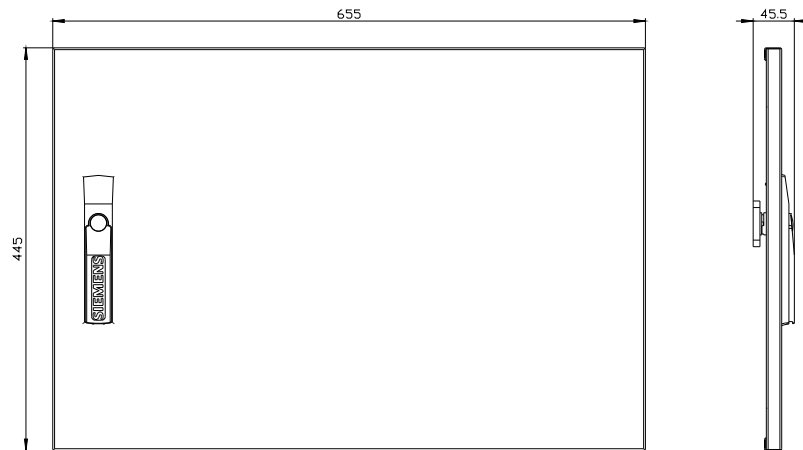

Information for data generation and storage

<https://support.industry.siemens.com/cs/ww/en/view/109995012>

Information- and Downloadcenter (Cataloghi, Opuscoli,...)

<https://www.siemens.com/lowvoltage/catalogs>

Industry Mall (sistema di ordinazione Online)

<https://mall.industry.siemens.com/mall/it/it/Catalog/product?mlfb=8GK9515-3KK20>

Service&Support (Manuali, Certificati, Caratteristiche, FAQ, ...)

<https://support.industry.siemens.com/cs/ww/it/ps/8GK9515-3KK20>

Banca dati immagini (foto prodotto, disegni dimensionali 2D, modelli 3D, schemi delle connessioni, ...)

<https://www.automation.siemens.com/bilddb/cax_en.aspx?mlfb=8GK9515-3KK20>

CAX-Online-Generator

<https://www.siemens.com/cax>

Tender specifications

<https://www.siemens.com/specifications>

Curve caratteristiche

[https://curves.simaris.siemens.com/curves/<mmp_prod_noCOMP="HAUPT"></mmp_prod_no>](https://curves.simaris.siemens.com/curves/<mmp_prod_noCOMP=)

Ultima modifica:

09/05/2025