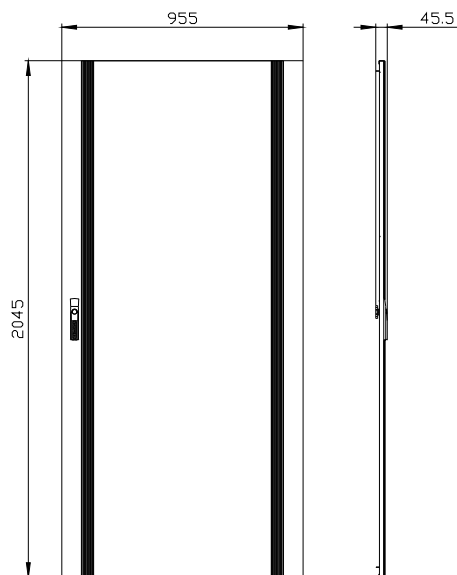

Information for data generation and storage

<https://support.industry.siemens.com/cs/ww/en/view/109995012>

Information- and Downloadcenter (Cataloghi, Opuscoli,...)

<https://www.siemens.com/lowvoltage/catalogs>

Industry Mall (sistema di ordinazione Online)

<https://mall.industry.siemens.com/mall/it/it/Catalog/product?mlfb=8GK9507-8KK32>

Service&Support (Manuali, Certificati, Caratteristiche, FAQ, ...)

<https://support.industry.siemens.com/cs/ww/it/ps/8GK9507-8KK32>

Banca dati immagini (foto prodotto, disegni dimensionali 2D, modelli 3D, schemi delle connessioni, ...)

<https://www.automation.siemens.com/bilddb/cax_en.aspx?mlfb=8GK9507-8KK32>

CAx-Online-Generator

<https://www.siemens.com/cax>

Tender specifications

<https://www.siemens.com/specifications>

Curve caratteristiche

[https://curves.simaris.siemens.com/curves/<mmp_prod_noCOMP="HAUPT"></mmp_prod_no>](https://curves.simaris.siemens.com/curves/<mmp_prod_noCOMP=)

Ultima modifica:

09/05/2025