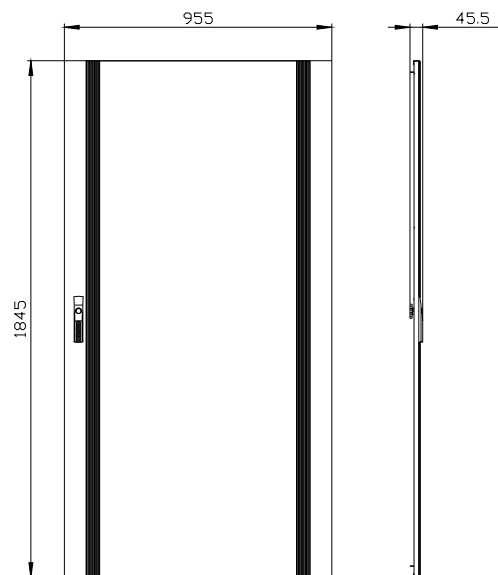

Information for data generation and storage

<https://support.industry.siemens.com/cs/ww/en/view/109995012>

Information- and Downloadcenter (Cataloghi, Opuscoli,...)

<https://www.siemens.com/lowvoltage/catalogs>

Industry Mall (sistema di ordinazione Online)

<https://mall.industry.siemens.com/mall/it/it/Catalog/product?mlfb=8GK9507-8KK31>

Service&Support (Manuali, Certificati, Caratteristiche, FAQ, ...)

<https://support.industry.siemens.com/cs/ww/it/ps/8GK9507-8KK31>

Banca dati immagini (foto prodotto, disegni dimensionali 2D, modelli 3D, schemi delle connessioni, ...)

<https://www.automation.siemens.com/bilddb/cax_en.aspx?mlfb=8GK9507-8KK31>

CAX-Online-Generator

<https://www.siemens.com/cax>

Tender specifications

<https://www.siemens.com/specifications>

Curve caratteristiche

[https://curves.simaris.siemens.com/curves/<mmp_prod_noCOMP="HAUPT"></mmp_prod_no>](https://curves.simaris.siemens.com/curves/<mmp_prod_noCOMP=)

Ultima modifica:

24/05/2025