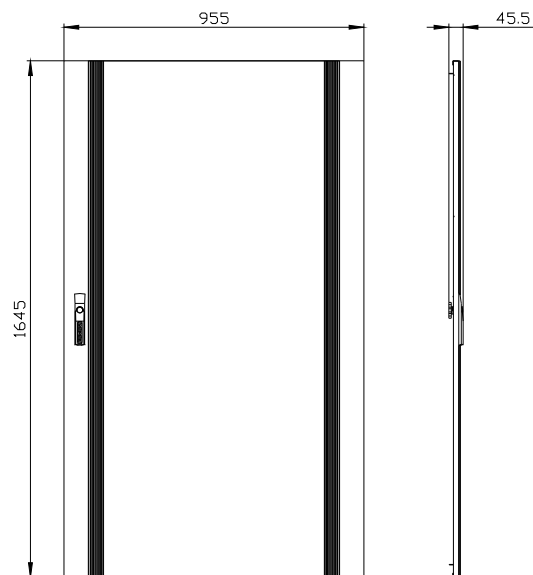

Information for data generation and storage

<https://support.industry.siemens.com/cs/ww/en/view/109995012>

Information- and Downloadcenter (Cataloghi, Opuscoli,...)

<https://www.siemens.com/lowvoltage/catalogs>

Industry Mall (sistema di ordinazione Online)

<https://mall.industry.siemens.com/mall/it/it/Catalog/product?mlfb=8GK9507-8KK30>

Service&Support (Manuali, Certificati, Caratteristiche, FAQ, ...)

<https://support.industry.siemens.com/cs/ww/it/ps/8GK9507-8KK30>

Banca dati immagini (foto prodotto, disegni dimensionali 2D, modelli 3D, schemi delle connessioni, ...)

<https://www.automation.siemens.com/bilddb/cax_en.aspx?mlfb=8GK9507-8KK30>

CAX-Online-Generator

<https://www.siemens.com/cax>

Tender specifications

<https://www.siemens.com/specifications>

Curve caratteristiche

[https://curves.simaris.siemens.com/curves/<mmp_prod_noCOMP="HAUPT"></mmp_prod_no>](https://curves.simaris.siemens.com/curves/<mmp_prod_noCOMP=)

Ultima modifica:

24/05/2025