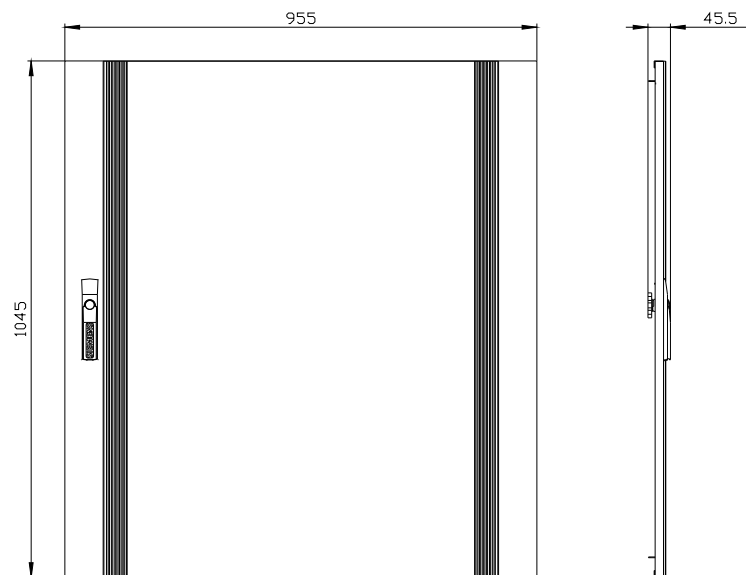

Progettazione meccanica

altezza	1 000 mm
larghezza	900 mm
direzione di battuta della porta	a destra / a sinistra
Peso netto per UQ	12,6 kg
materiale	acciaio

Approvazioni Certificati

Environment	General Product Approval
-------------	--------------------------

<https://support.industry.siemens.com/cs/ww/it/ps/8GK9507-7KK33>

Banca dati immagini (foto prodotto, disegni dimensionali 2D, modelli 3D, schemi delle connessioni, ...)

https://www.automation.siemens.com/bilddb/cax_en.aspx?mlfb=8GK9507-7KK33

CAX-Online-Generator

<https://www.siemens.com/cax>

Tender specifications

<https://www.siemens.com/specifications>

Curve caratteristiche

[https://curves.simaris.siemens.com/curves/<mmp_prod_noCOMP="HAUPT"></mmp_prod_no>](https://curves.simaris.siemens.com/curves/<mmp_prod_noCOMP=)