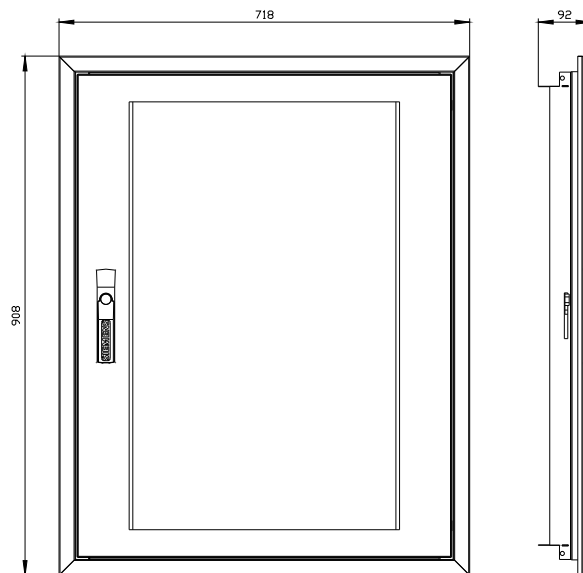

Information for data generation and storage

<https://support.industry.siemens.com/cs/ww/en/view/109995012>

Information- and Downloadcenter (Cataloghi, Opuscoli,...)

<https://www.siemens.com/lowvoltage/catalogs>

Industry Mall (sistema di ordinazione Online)

<https://mall.industry.siemens.com/mall/it/it/Catalog/product?mlfb=8GK9507-5KK20>

Service&Support (Manuali, Certificati, Caratteristiche, FAQ, ...)

<https://support.industry.siemens.com/cs/ww/it/ps/8GK9507-5KK20>

Banca dati immagini (foto prodotto, disegni dimensionali 2D, modelli 3D, schemi delle connessioni, ...)

<https://www.automation.siemens.com/bilddb/cax_en.aspx?mlfb=8GK9507-5KK20>

CAX-Online-Generator

<https://www.siemens.com/cax>

Tender specifications

<https://www.siemens.com/specifications>

Curve caratteristiche

[https://curves.simaris.siemens.com/curves/<mmp_prod_noCOMP="HAUPT"></mmp_prod_no>](https://curves.simaris.siemens.com/curves/<mmp_prod_noCOMP=)

Ultima modifica:

24/05/2025