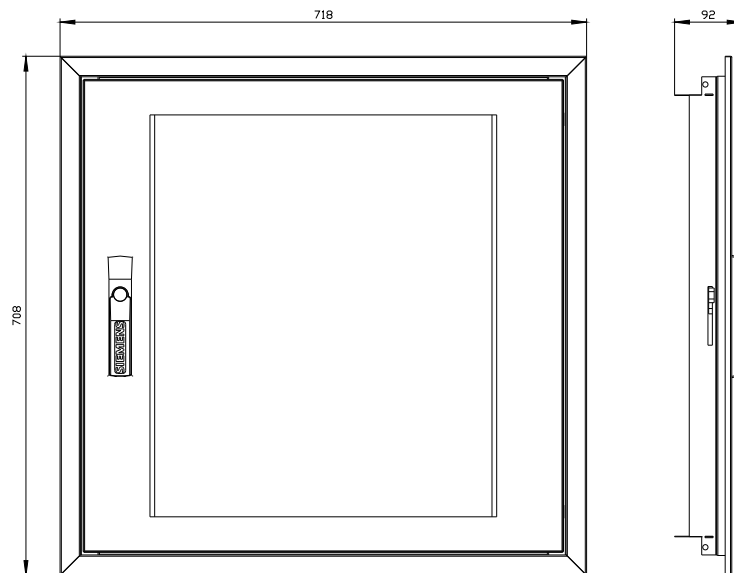

Information for data generation and storage

<https://support.industry.siemens.com/cs/ww/en/view/109995012>

Information- and Downloadcenter (Cataloghi, Opuscoli,...)

<https://www.siemens.com/lowvoltage/catalogs>

Industry Mall (sistema di ordinazione Online)

<https://mall.industry.siemens.com/mall/it/it/Catalog/product?mlfb=8GK9507-4KK20>

Service&Support (Manuali, Certificati, Caratteristiche, FAQ, ...)

<https://support.industry.siemens.com/cs/ww/it/ps/8GK9507-4KK20>

Banca dati immagini (foto prodotto, disegni dimensionali 2D, modelli 3D, schemi delle connessioni, ...)

<https://www.automation.siemens.com/bilddb/cax_en.aspx?mlfb=8GK9507-4KK20>

CAX-Online-Generator

<https://www.siemens.com/cax>

Tender specifications

<https://www.siemens.com/specifications>

Curve caratteristiche

[https://curves.simaris.siemens.com/curves/<mmp_prod_noCOMP="HAUPT"></mmp_prod_no>](https://curves.simaris.siemens.com/curves/<mmp_prod_noCOMP=)

Ultima modifica:

24/05/2025