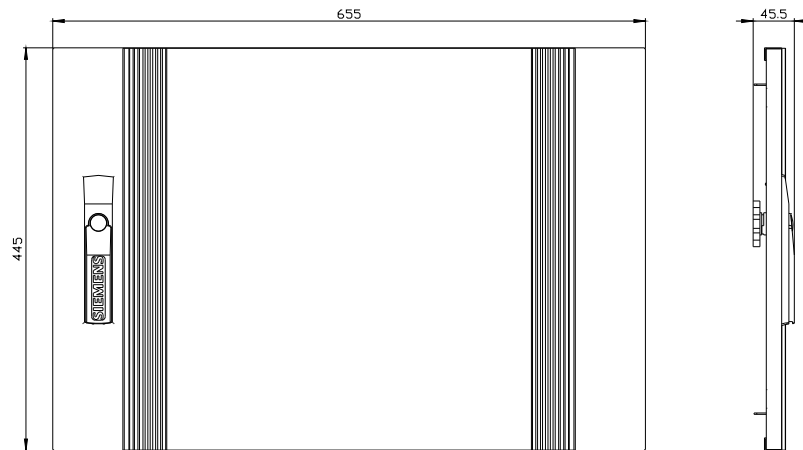

Progettazione meccanica	
altezza	400 mm
larghezza	600 mm
direzione di battuta della porta	a destra / a sinistra
Peso netto per UQ	4,5 kg
materiale	acciaio

Approvazioni Certificati		
Environment	General Product Approval	Test Certificates

<https://support.industry.siemens.com/cs/ww/it/ps/8GK9507-2KK23>

Banca dati immagini (foto prodotto, disegni dimensionali 2D, modelli 3D, schemi delle connessioni, ...)

https://www.automation.siemens.com/bilddb/cax_en.aspx?mlfb=8GK9507-2KK23

CAX-Online-Generator

<https://www.siemens.com/cax>

Tender specifications

<https://www.siemens.com/specifications>

Curve caratteristiche

[https://curves.simaris.siemens.com/curves/<mmp_prod_noCOMP="HAUPT"></mmp_prod_no>](https://curves.simaris.siemens.com/curves/<mmp_prod_noCOMP=)