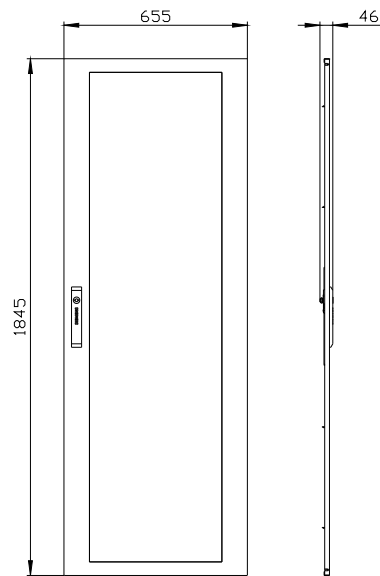

Information for data generation and storage

<https://support.industry.siemens.com/cs/ww/en/view/109995012>

Information- and Downloadcenter (Cataloghi, Opuscoli,...)

<https://www.siemens.com/lowvoltage/catalogs>

Industry Mall (sistema di ordinazione Online)

<https://mall.industry.siemens.com/mall/it/it/Catalog/product?mlfb=8GK9505-8KK21>

Service&Support (Manuali, Certificati, Caratteristiche, FAQ, ...)

<https://support.industry.siemens.com/cs/ww/it/ps/8GK9505-8KK21>

Banca dati immagini (foto prodotto, disegni dimensionali 2D, modelli 3D, schemi delle connessioni, ...)

<https://www.automation.siemens.com/bilddb/cax_en.aspx?mlfb=8GK9505-8KK21>

CAx-Online-Generator

<https://www.siemens.com/cax>

Tender specifications

<https://www.siemens.com/specifications>

Curve caratteristiche

[https://curves.simaris.siemens.com/curves/<mmp_prod_noCOMP="HAUPT"></mmp_prod_no>](https://curves.simaris.siemens.com/curves/<mmp_prod_noCOMP=)

Ultima modifica:

24/05/2025