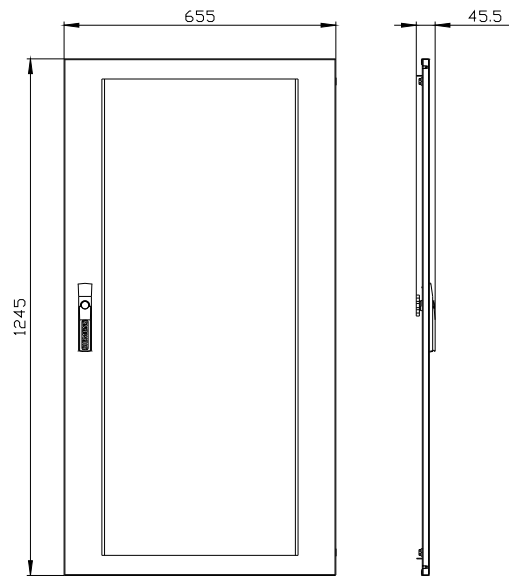

Information for data generation and storage

<https://support.industry.siemens.com/cs/ww/en/view/109995012>

Information- and Downloadcenter (Cataloghi, Opuscoli,...)

<https://www.siemens.com/lowvoltage/catalogs>

Industry Mall (sistema di ordinazione Online)

<https://mall.industry.siemens.com/mall/it/it/Catalog/product?mlfb=8GK9505-7KK23>

Service&Support (Manuali, Certificati, Caratteristiche, FAQ, ...)

<https://support.industry.siemens.com/cs/ww/it/ps/8GK9505-7KK23>

Banca dati immagini (foto prodotto, disegni dimensionali 2D, modelli 3D, schemi delle connessioni, ...)

<https://www.automation.siemens.com/bilddb/cax_en.aspx?mlfb=8GK9505-7KK23>

CAX-Online-Generator

<https://www.siemens.com/cax>

Tender specifications

<https://www.siemens.com/specifications>

Curve caratteristiche

[https://curves.simaris.siemens.com/curves/<mmp_prod_noCOMP="HAUPT"></mmp_prod_no>](https://curves.simaris.siemens.com/curves/<mmp_prod_noCOMP=)

Ultima modifica:

24/05/2025