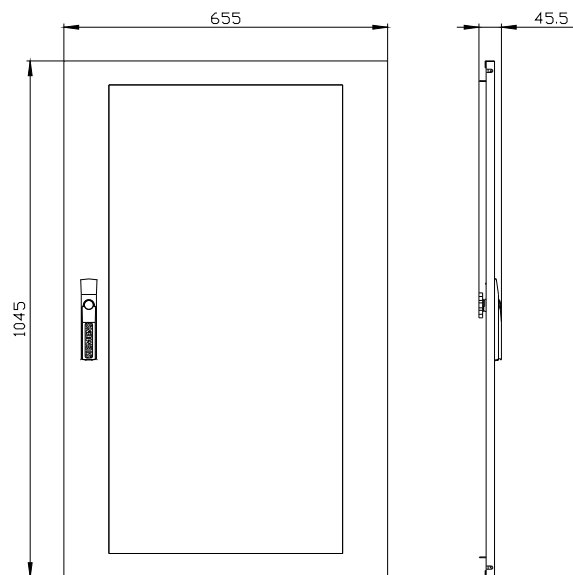

Information for data generation and storage

<https://support.industry.siemens.com/cs/ww/en/view/109995012>

Information- and Downloadcenter (Cataloghi, Opuscoli,...)

<https://www.siemens.com/lowvoltage/catalogs>

Industry Mall (sistema di ordinazione Online)

<https://mall.industry.siemens.com/mall/it/it/Catalog/product?mlfb=8GK9505-6KK20>

Service&Support (Manuali, Certificati, Caratteristiche, FAQ, ...)

<https://support.industry.siemens.com/cs/ww/it/ps/8GK9505-6KK20>

Banca dati immagini (foto prodotto, disegni dimensionali 2D, modelli 3D, schemi delle connessioni, ...)

<https://www.automation.siemens.com/bilddb/cax_en.aspx?mlfb=8GK9505-6KK20>

CAX-Online-Generator

<https://www.siemens.com/cax>

Tender specifications

<https://www.siemens.com/specifications>

Curve caratteristiche

[https://curves.simaris.siemens.com/curves/<mmp_prod_noCOMP="HAUPT"></mmp_prod_no>](https://curves.simaris.siemens.com/curves/<mmp_prod_noCOMP=)

Ultima modifica:

24/05/2025