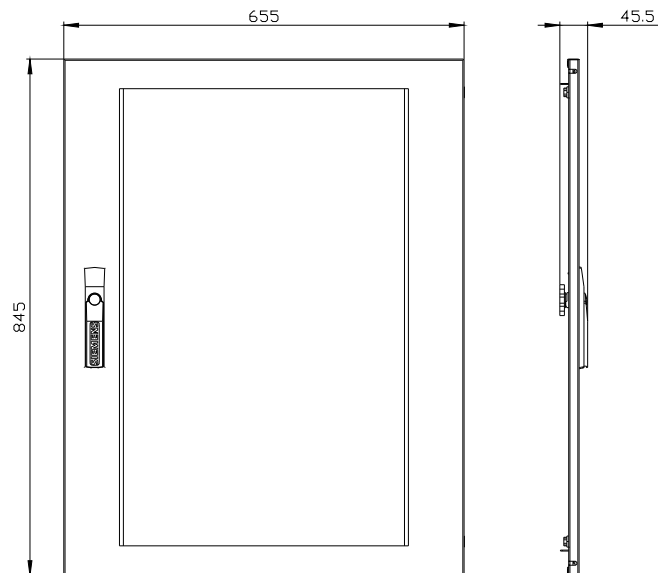

Information for data generation and storage

<https://support.industry.siemens.com/cs/ww/en/view/109995012>

Information- and Downloadcenter (Cataloghi, Opuscoli,...)

<https://www.siemens.com/lowvoltage/catalogs>

Industry Mall (sistema di ordinazione Online)

<https://mall.industry.siemens.com/mall/it/it/Catalog/product?mlfb=8GK9505-5KK23>

Service&Support (Manuali, Certificati, Caratteristiche, FAQ, ...)

<https://support.industry.siemens.com/cs/ww/it/ps/8GK9505-5KK23>

Banca dati immagini (foto prodotto, disegni dimensionali 2D, modelli 3D, schemi delle connessioni, ...)

<https://www.automation.siemens.com/bilddb/cax_en.aspx?mlfb=8GK9505-5KK23>

CAX-Online-Generator

<https://www.siemens.com/cax>

Tender specifications

<https://www.siemens.com/specifications>

Curve caratteristiche

[https://curves.simaris.siemens.com/curves/<mmp_prod_noCOMP="HAUPT"></mmp_prod_no>](https://curves.simaris.siemens.com/curves/<mmp_prod_noCOMP=)

Ultima modifica:

09/12/2025