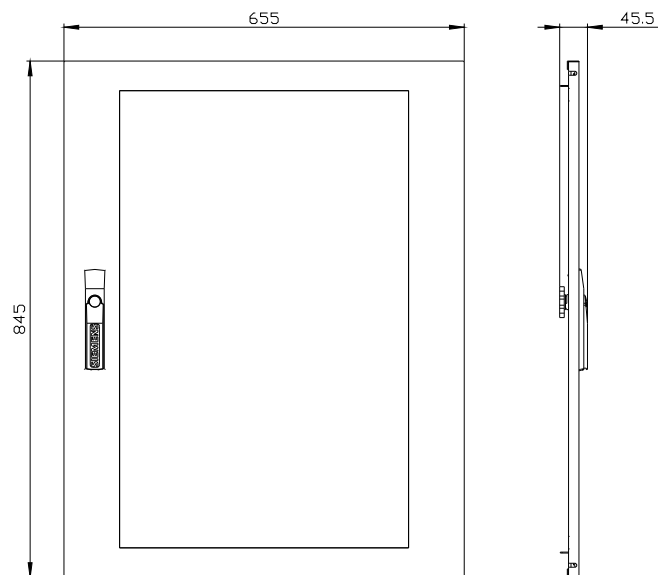

Information for data generation and storage

<https://support.industry.siemens.com/cs/ww/en/view/109995012>

Information- and Downloadcenter (Cataloghi, Opuscoli,...)

<https://www.siemens.com/lowvoltage/catalogs>

Industry Mall (sistema di ordinazione Online)

<https://mall.industry.siemens.com/mall/it/it/Catalog/product?mlfb=8GK9505-5KK20>

Service&Support (Manuali, Certificati, Caratteristiche, FAQ, ...)

<https://support.industry.siemens.com/cs/ww/it/ps/8GK9505-5KK20>

Banca dati immagini (foto prodotto, disegni dimensionali 2D, modelli 3D, schemi delle connessioni, ...)

<https://www.automation.siemens.com/bilddb/cax_en.aspx?mlfb=8GK9505-5KK20>

CAX-Online-Generator

<https://www.siemens.com/cax>

Tender specifications

<https://www.siemens.com/specifications>

Curve caratteristiche

[https://curves.simaris.siemens.com/curves/<mmp_prod_noCOMP="HAUPT"></mmp_prod_no>](https://curves.simaris.siemens.com/curves/<mmp_prod_noCOMP=)

Ultima modifica:

24/05/2025