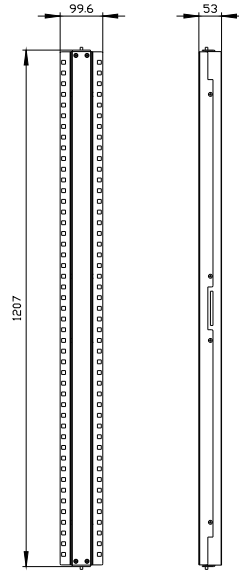

<https://www.siemens.com/specifications>

Curve caratteristiche

<https://curves.simaris.siemens.com/curves/<mmp_prod_noCOMP='HAUPT'></mmp_prod_no>>

Ultima modifica:

16/08/2025