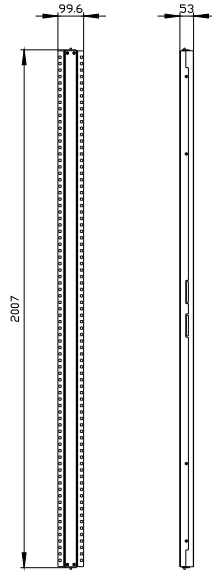

<https://www.siemens.com/specifications>

Curve caratteristiche

<https://curves.simaris.siemens.com/curves/<mmp_prod_noCOMP='HAUPT'></mmp_prod_no>>

Ultima modifica:

16/08/2025