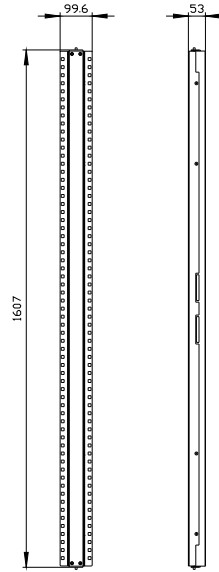

<https://www.siemens.com/specifications>

Curve caratteristiche

<https://curves.simarisiemens.com/curves/<mmp_prod_noCOMP='HAUPT'></mmp_prod_no>>

Ultima modifica:

16/08/2025