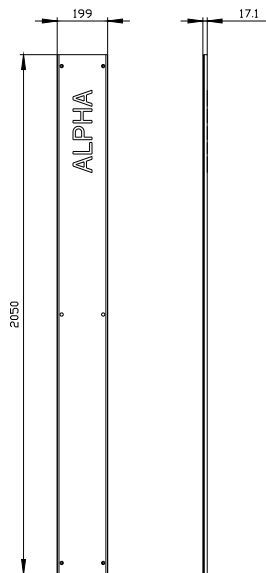

ALPHA 630 Universal, parete laterale chiusa: IP55, basic verde blu A=2000, P=250, 2 pezzi CK

Versione	
marca del prodotto	ALPHA
denominazione del prodotto	parete laterale
Classe di protezione	
grado di protezione IP	IP55
Progettazione meccanica	
Peso netto per UQ	8,8 kg
Approvazioni Certificati	
Environment	General Product Approval

**Service&Support (Manuali, Certificati, Caratteristiche, FAQ, ...)**

<https://support.industry.siemens.com/cs/ww/it/ps/8GK9122-8KK08>

**Banca dati immagini (foto prodotto, disegni dimensionali 2D, modelli 3D, schemi delle connessioni, ...)**

[https://www.automation.siemens.com/bilddb/cax\\_en.aspx?mlfb=8GK9122-8KK08](https://www.automation.siemens.com/bilddb/cax_en.aspx?mlfb=8GK9122-8KK08)

**CAX-Online-Generator**

<https://www.siemens.com/cax>

**Tender specifications**

<https://www.siemens.com/specifications>

**Curve caratteristiche**

[https://curves.simaris.siemens.com/curves/<mmp\\_prod\\_noCOMP="HAUPT"></mmp\\_prod\\_no>](https://curves.simaris.siemens.com/curves/<mmp_prod_noCOMP=)