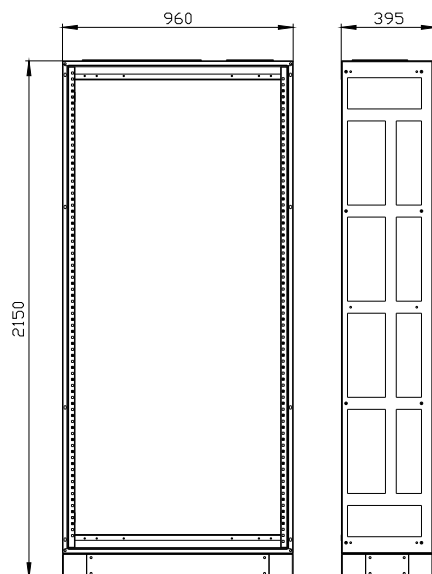

Ulteriori informazioni

Informazioni sull'imballaggio

<https://support.industry.siemens.com/cs/ww/it/view/109813875>

Information for data generation and storage

<https://support.industry.siemens.com/cs/ww/en/view/109995012>

Information- and Downloadcenter (Cataloghi, Opuscoli,...)

<https://www.siemens.com/lowvoltage/catalogs>

Industry Mall (sistema di ordinazione Online)

<https://mall.industry.siemens.com/mall/it/it/Catalog/product?mlfb=8GK2420-7KK34>

Service&Support (Manuali, Certificati, Caratteristiche, FAQ, ...)

<https://support.industry.siemens.com/cs/ww/it/ps/8GK2420-7KK34>

Banca dati immagini (foto prodotto, disegni dimensionali 2D, modelli 3D, schemi delle connessioni, ...)

<https://www.automation.siemens.com/bilddb/cax_en.aspx?mlfb=8GK2420-7KK34>

CAx-Online-Generator

<https://www.siemens.com/cax>

Tender specifications

<https://www.siemens.com/specifications>

Curve caratteristiche

<https://curves.simaris.siemens.com/curves/<mmp_prod_noCOMP='HAUPT'></mmp_prod_no>>

Ultima modifica:

15/08/2025