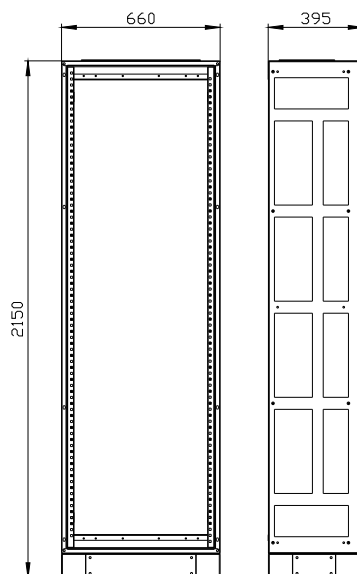

Ulteriori informazioni

Informazioni sull'imballaggio

<https://support.industry.siemens.com/cs/ww/it/view/109813875>

Information for data generation and storage

<https://support.industry.siemens.com/cs/ww/en/view/109995012>

Information- and Downloadcenter (Cataloghi, Opuscoli,...)

<https://www.siemens.com/lowvoltage/catalogs>

Industry Mall (sistema di ordinazione Online)

<https://mall.industry.siemens.com/mall/it/it/Catalog/product?mfb=8GK2420-7KK24>

Service&Support (Manuali, Certificati, Caratteristiche, FAQ, ...)

<https://support.industry.siemens.com/cs/ww/it/ps/8GK2420-7KK24>

Banca dati immagini (foto prodotto, disegni dimensionali 2D, modelli 3D, schemi delle connessioni, ...)

<https://www.automation.siemens.com/bilddb/cax_en.aspx?mfb=8GK2420-7KK24>

CAx-Online-Generator

<https://www.siemens.com/cax>

Tender specifications

<https://www.siemens.com/specifications>

Curve caratteristiche

[https://curves.simaris.siemens.com/curves/<mmp_prod_noCOMP="HAUPT"></mmp_prod_no>](https://curves.simaris.siemens.com/curves/<mmp_prod_noCOMP=)

Ultima modifica:

15/08/2025