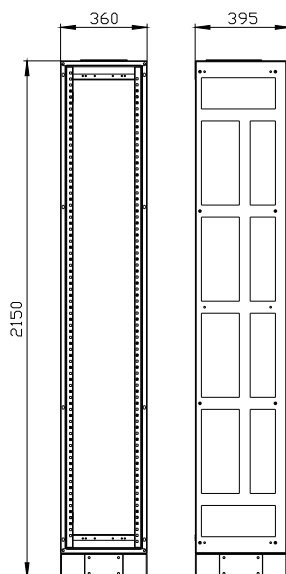

Ulteriori informazioni

Informazioni sull'imballaggio

<https://support.industry.siemens.com/cs/ww/it/view/109813875>

Information for data generation and storage

<https://support.industry.siemens.com/cs/ww/en/view/109995012>

Information- and Downloadcenter (Cataloghi, Opuscoli,...)

<https://www.siemens.com/lowvoltage/catalogs>

Industry Mall (sistema di ordinazione Online)

<https://mall.industry.siemens.com/mall/it/it/Catalog/product?mfb=8GK2420-7KK14>

Service&Support (Manuali, Certificati, Caratteristiche, FAQ, ...)

<https://support.industry.siemens.com/cs/ww/it/ps/8GK2420-7KK14>

Banca dati immagini (foto prodotto, disegni dimensionali 2D, modelli 3D, schemi delle connessioni, ...)

<https://www.automation.siemens.com/bilddb/cax_en.aspx?mfb=8GK2420-7KK14>

CAX-Online-Generator

<https://www.siemens.com/cax>

Tender specifications

<https://www.siemens.com/specifications>

Curve caratteristiche

[https://curves.simaris.siemens.com/curves/<mmp_prod_noCOMP="HAUPT"></mmp_prod_no>](https://curves.simaris.siemens.com/curves/<mmp_prod_noCOMP=)

Ultima modifica:

15/08/2025