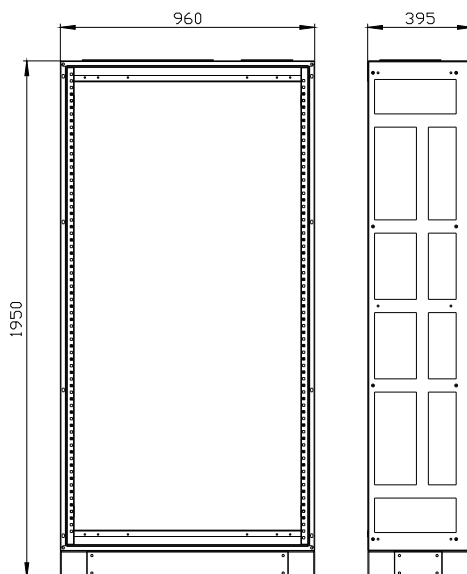

Ulteriori informazioni

Informazioni sull'imballaggio

<https://support.industry.siemens.com/cs/ww/it/view/109813875>

Information for data generation and storage

<https://support.industry.siemens.com/cs/ww/en/view/109995012>

Information- and Downloadcenter (Cataloghi, Opuscoli,...)

<https://www.siemens.com/lowvoltage/catalogs>

Industry Mall (sistema di ordinazione Online)

<https://mall.industry.siemens.com/mall/it/it/Catalog/product?mfb=8GK2420-6KK34>

Service&Support (Manuali, Certificati, Caratteristiche, FAQ, ...)

<https://support.industry.siemens.com/cs/ww/it/ps/8GK2420-6KK34>

Banca dati immagini (foto prodotto, disegni dimensionali 2D, modelli 3D, schemi delle connessioni, ...)

<https://www.automation.siemens.com/bilddb/cax_en.aspx?mfb=8GK2420-6KK34>

CAx-Online-Generator

<https://www.siemens.com/cax>

Tender specifications

<https://www.siemens.com/specifications>

Curve caratteristiche

<https://curves.simaris.siemens.com/curves/<mmp_prod_noCOMP='HAUPT'></mmp_prod_no>>

Ultima modifica:

15/08/2025