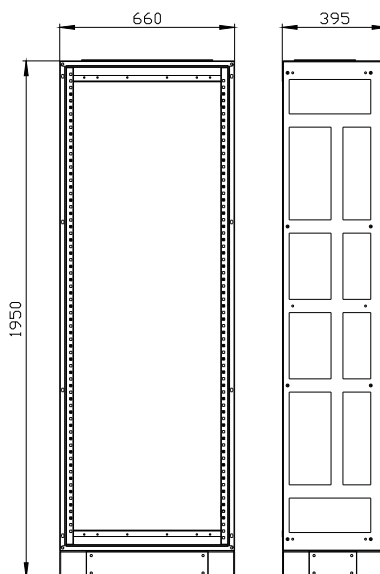

Ulteriori informazioni

Informazioni sull'imballaggio

<https://support.industry.siemens.com/cs/ww/it/view/109813875>

Information for data generation and storage

<https://support.industry.siemens.com/cs/ww/en/view/109995012>

Information- and Downloadcenter (Cataloghi, Opuscoli,...)

<https://www.siemens.com/lowvoltage/catalogs>

Industry Mall (sistema di ordinazione Online)

<https://mall.industry.siemens.com/mall/it/it/Catalog/product?mfb=8GK2420-6KK24>

Service&Support (Manuali, Certificati, Caratteristiche, FAQ, ...)

<https://support.industry.siemens.com/cs/ww/it/ps/8GK2420-6KK24>

Banca dati immagini (foto prodotto, disegni dimensionali 2D, modelli 3D, schemi delle connessioni, ...)

<https://www.automation.siemens.com/bilddb/cax_en.aspx?mfb=8GK2420-6KK24>

CAX-Online-Generator

<https://www.siemens.com/cax>

Tender specifications

<https://www.siemens.com/specifications>

Curve caratteristiche

<https://curves.simaris.siemens.com/curves/<mmp_prod_noCOMP='HAUPT'></mmp_prod_no>>

Ultima modifica:

15/08/2025