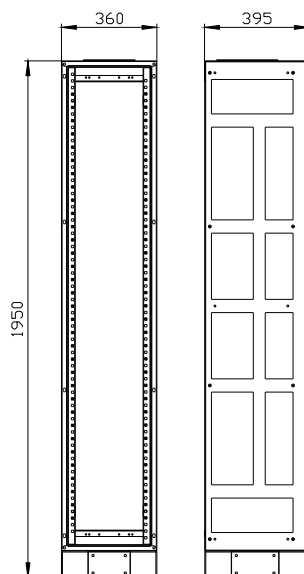

Ulteriori informazioni

Informazioni sull'imballaggio

<https://support.industry.siemens.com/cs/ww/it/view/109813875>

Information for data generation and storage

<https://support.industry.siemens.com/cs/ww/en/view/109995012>

Information- and Downloadcenter (Cataloghi, Opuscoli,...)

<https://www.siemens.com/lowvoltage/catalogs>

Industry Mall (sistema di ordinazione Online)

<https://mall.industry.siemens.com/mall/it/it/Catalog/product?mfb=8GK2420-6KK14>

Service&Support (Manuali, Certificati, Caratteristiche, FAQ, ...)

<https://support.industry.siemens.com/cs/ww/it/ps/8GK2420-6KK14>

Banca dati immagini (foto prodotto, disegni dimensionali 2D, modelli 3D, schemi delle connessioni, ...)

<https://www.automation.siemens.com/bilddb/cax_en.aspx?mfb=8GK2420-6KK14>

CAX-Online-Generator

<https://www.siemens.com/cax>

Tender specifications

<https://www.siemens.com/specifications>

Curve caratteristiche

<https://curves.simaris.siemens.com/curves/<mmp_prod_noCOMP='HAUPT'></mmp_prod_no>>

Ultima modifica:

15/08/2025