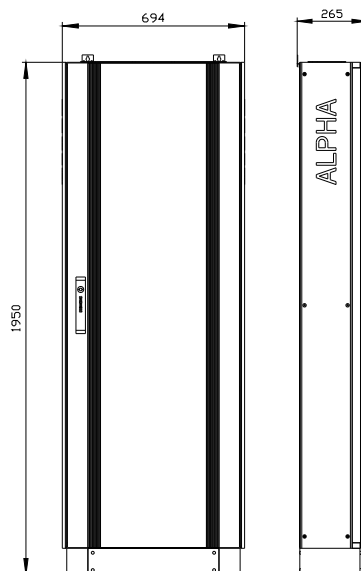

Ulteriori informazioni

Informazioni sull'imballaggio

<https://support.industry.siemens.com/cs/ww/it/view/109813875>

Information for data generation and storage

<https://support.industry.siemens.com/cs/ww/en/view/109995012>

Information- and Downloadcenter (Cataloghi, Opuscoli,...)

<https://www.siemens.com/lowvoltage/catalogs>

Industry Mall (sistema di ordinazione Online)

<https://mall.industry.siemens.com/mall/it/it/Catalog/product?mlfb=8GK2348-7KL00>

Service&Support (Manuali, Certificati, Caratteristiche, FAQ, ...)

<https://support.industry.siemens.com/cs/ww/it/ps/8GK2348-7KL00>

Banca dati immagini (foto prodotto, disegni dimensionali 2D, modelli 3D, schemi delle connessioni, ...)

<https://www.automation.siemens.com/bilddb/cax_en.aspx?mlfb=8GK2348-7KL00>

CAX-Online-Generator

<https://www.siemens.com/cax>

Tender specifications

<https://www.siemens.com/specifications>

Curve caratteristiche

[https://curves.simaris.siemens.com/curves/<mmp_prod_noCOMP="HAUPT"></mmp_prod_no>](https://curves.simaris.siemens.com/curves/<mmp_prod_noCOMP=)

Ultima modifica:

15/08/2025