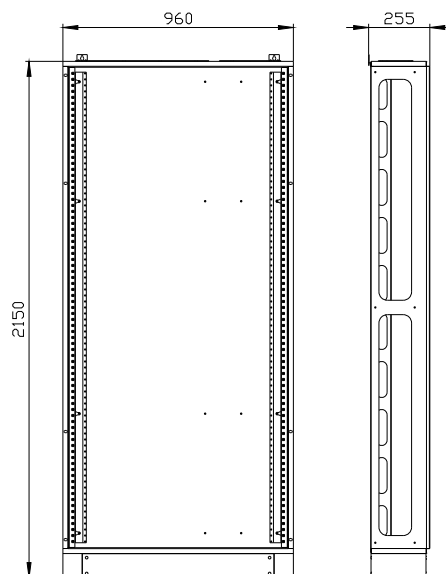

Ulteriori informazioni

Informazioni sull'imballaggio

<https://support.industry.siemens.com/cs/ww/it/view/109813875>

Information for data generation and storage

<https://support.industry.siemens.com/cs/ww/en/view/109995012>

Information- and Downloadcenter (Cataloghi, Opuscoli,...)

<https://www.siemens.com/lowvoltage/catalogs>

Industry Mall (sistema di ordinazione Online)

<https://mall.industry.siemens.com/mall/it/it/Catalog/product?mlfb=8GK2325-7KK43>

Service&Support (Manuali, Certificati, Caratteristiche, FAQ, ...)

<https://support.industry.siemens.com/cs/ww/it/ps/8GK2325-7KK43>

Banca dati immagini (foto prodotto, disegni dimensionali 2D, modelli 3D, schemi delle connessioni, ...)

<https://www.automation.siemens.com/bilddb/cax_en.aspx?mlfb=8GK2325-7KK43>

CAx-Online-Generator

<https://www.siemens.com/cax>

Tender specifications

<https://www.siemens.com/specifications>

Curve caratteristiche

<https://curves.simaris.siemens.com/curves/<mmp_prod_noCOMP='HAUPT'></mmp_prod_no>>

Ultima modifica:

15/08/2025