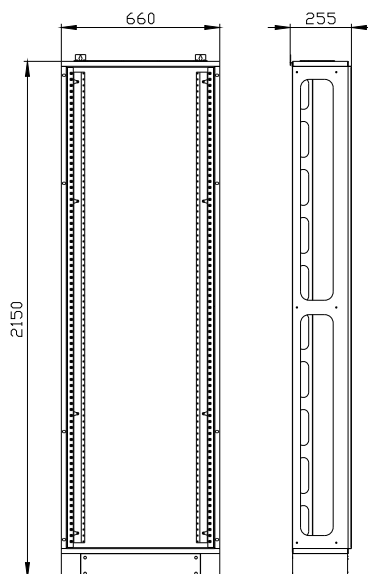

ALPHA 630 Universal, quadro da pavimento, IP55, classe di protezione 1  
A=2000mm, La=600 mm, T=250mm, senza porta RAL 7035

Versione	
marca del prodotto	ALPHA
denominazione del prodotto	Quadro da pavimento
esecuzione del prodotto	senza porta
lavorazione della superficie	verniciata a polvere
Classe di protezione	
grado di protezione IP	IP55
classe di protezione dell'apparecchiatura	classe di protezione I
classe di protezione IK	IK09
idoneità all'interazione protezione antifulmine	Sì
idoneità all'impiego per utilizzo esterno	No
Aspetto	
codice colore RAL	7 035
parte integrante del prodotto	
• ingresso cavo	Sì
• piastra di montaggio	No
caratteristica speciale del prodotto	senza porta
ampliamento del prodotto opzionale montaggio affiancato	Sì
Progettazione meccanica	
altezza	2 000 mm
larghezza	600 mm
profondità	250 mm
profondità di incasso	250 mm
tipo di fissaggio	fissaggio della base
Peso netto per UQ	35,5 kg
materiale della custodia	Acciaio
Approvazioni Certificati	
Environment	General Product Approval
<a href="#">Environmental Con- firmations</a>	<a href="#">Environmental Con- firmations</a>
	<a href="#">Confirmation</a>
	
	
Test Certificates	other

**Service&Support (Manuali, Certificati, Caratteristiche, FAQ, ...)**

<https://support.industry.siemens.com/cs/ww/it/ps/8GK2325-7KK23>

**Banca dati immagini (foto prodotto, disegni dimensionali 2D, modelli 3D, schemi delle connessioni, ...)**

**Tender specifications**

<https://www.siemens.com/specifications>

**Curve caratteristiche**

[https://curves.simaris.siemens.com/curves/<mmp\\_prod\\_noCOMP="HAUPT"></mmp\\_prod\\_no>](https://curves.simaris.siemens.com/curves/<mmp_prod_noCOMP=)