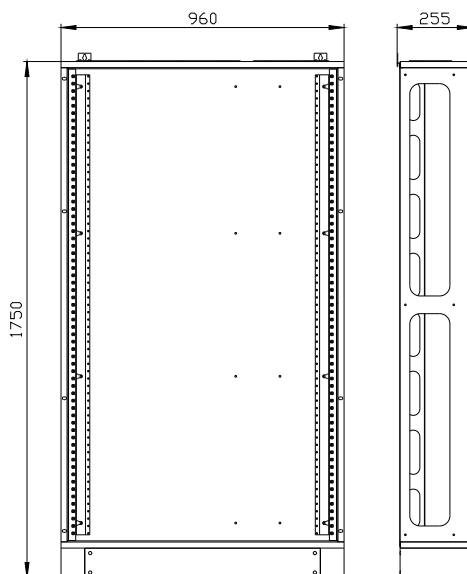

Ulteriori informazioni

Informazioni sull'imballaggio

<https://support.industry.siemens.com/cs/ww/it/view/109813875>

Information for data generation and storage

<https://support.industry.siemens.com/cs/ww/en/view/109995012>

Information- and Downloadcenter (Cataloghi, Opuscoli,...)

<https://www.siemens.com/lowvoltage/catalogs>

Industry Mall (sistema di ordinazione Online)

<https://mall.industry.siemens.com/mall/it/it/Catalog/product?mlfb=8GK2325-5KK43>

Service&Support (Manuali, Certificati, Caratteristiche, FAQ, ...)

<https://support.industry.siemens.com/cs/ww/it/ps/8GK2325-5KK43>

Banca dati immagini (foto prodotto, disegni dimensionali 2D, modelli 3D, schemi delle connessioni, ...)

<https://www.automation.siemens.com/bilddb/cax_en.aspx?mlfb=8GK2325-5KK43>

CAX-Online-Generator

<https://www.siemens.com/cax>

Tender specifications

<https://www.siemens.com/specifications>

Curve caratteristiche

<https://curves.simaris.siemens.com/curves/<mmp_prod_noCOMP='HAUPT'></mmp_prod_no>>

Ultima modifica:

15/08/2025