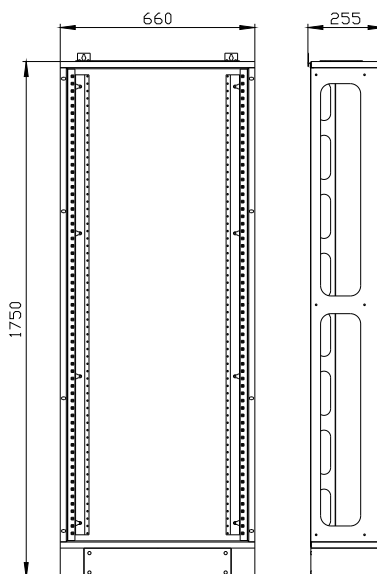

Ulteriori informazioni

Informazioni sull'imballaggio

<https://support.industry.siemens.com/cs/ww/it/view/109813875>

Information for data generation and storage

<https://support.industry.siemens.com/cs/ww/en/view/109995012>

Information- and Downloadcenter (Cataloghi, Opuscoli,...)

<https://www.siemens.com/lowvoltage/catalogs>

Industry Mall (sistema di ordinazione Online)

<https://mall.industry.siemens.com/mall/it/it/Catalog/product?mfb=8GK2325-5KK23>

Service&Support (Manuali, Certificati, Caratteristiche, FAQ, ...)

<https://support.industry.siemens.com/cs/ww/it/ps/8GK2325-5KK23>

Banca dati immagini (foto prodotto, disegni dimensionali 2D, modelli 3D, schemi delle connessioni, ...)

<https://www.automation.siemens.com/bilddb/cax_en.aspx?mfb=8GK2325-5KK23>

CAx-Online-Generator

<https://www.siemens.com/cax>

Tender specifications

<https://www.siemens.com/specifications>

Curve caratteristiche

<https://curves.simaris.siemens.com/curves/<mmp_prod_noCOMP='HAUPT'></mmp_prod_no>>

Ultima modifica:

15/08/2025