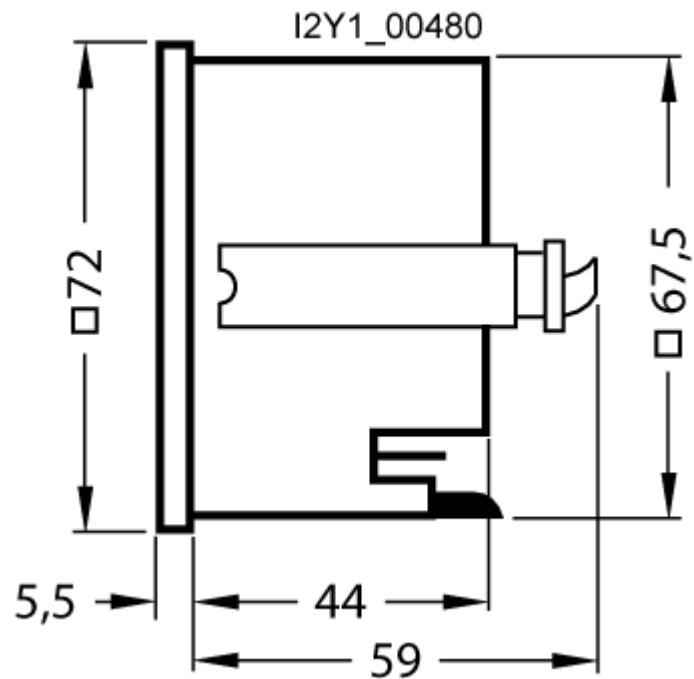

contatore delle ore di esercizio 72x 72 mm AC 115V 60Hz senza calotta coprimorsetti

Versione	
marca del prodotto	SETRON
denominazione del prodotto	Contaore
esecuzione del prodotto	senza calotta coprimorsetti
Dati tecnici generali	
frequenza di ingresso elettrica	
• min.	60 Hz
• max.	60 Hz
modo di funzionamento del contatore delle ore di esercizio	analogico
funzione di reset	no
tipo di tensione della tensione di impiego	AC
tensione di ingresso	115 V
Classe di protezione	
grado di protezione IP	IP00
Numero	
numero dei caratteri rappresentabili	7
Progettazione meccanica	
altezza	67,5 mm
altezza della piastra frontale	72 mm
larghezza	67,5 mm
larghezza della piastra frontale	72 mm
profondità di incasso	44 mm
numero delle unità modulari di larghezza	2
tipo di fissaggio	Incasso in pannello frontale
Peso netto per UQ	134 g
Approvazioni Certificati	
General Product Approval	other

Service&Support (Manuali, Certificati, Caratteristiche, FAQ, ...)

<https://support.industry.siemens.com/cs/ww/it/ps/7KT5603>

Banca dati immagini (foto prodotto, disegni dimensionali 2D, modelli 3D, schemi delle connessioni, ...)

https://www.automation.siemens.com/bilddb/cax_en.aspx?mlfb=7KT5603

CAX-Online-Generator

<https://www.siemens.com/cax>

Tender specifications

<https://www.siemens.com/specifications>

Curve caratteristiche

https://curves.simaris.siemens.com/curves/<mmp_prod_noCOMP='HAUPT'></mmp_prod_no>