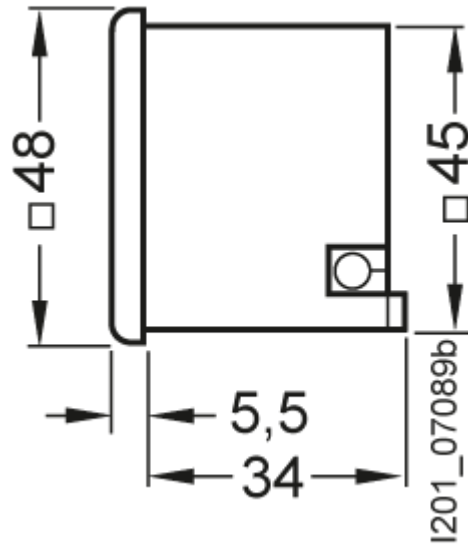

Contaore 48x 48 mm AC 230V 50Hz senza mostrina 55x 55 mm

Versione	
marca del prodotto	SETRON
denominazione del prodotto	Contaore
esecuzione del prodotto	senza copertura
Dati tecnici generali	
diametro della finestra del pannello frontale	50,2 mm
frequenza di ingresso elettrica	
• min.	50 Hz
• max.	50 Hz
modo di funzionamento del contatore delle ore di esercizio	analogico
funzione di reset	no
tipo di tensione della tensione di impiego	AC
tensione di ingresso	230 V
Classe di protezione	
grado di protezione IP	IP20
Numero	
numero dei caratteri rappresentabili	7
Progettazione meccanica	
altezza	45 mm
altezza della piastra frontale	48 mm
larghezza	45 mm
larghezza della piastra frontale	48 mm
profondità di incasso	34 mm
tipo di fissaggio	Incasso in pannello frontale
Peso netto per UQ	58 g
Approvazioni Certificati	
General Product Approval	other

Banca dati immagini (foto prodotto, disegni dimensionali 2D, modelli 3D, schemi delle connessioni, ...)

[https://www.automation.siemens.com/bilddb/cax\\_en.aspx?mlfb=7KT5502](https://www.automation.siemens.com/bilddb/cax_en.aspx?mlfb=7KT5502)

CAX-Online-Generator

<https://www.siemens.com/cax>

Tender specifications

<https://www.siemens.com/specifications>

Curve caratteristiche

[https://curves.simaris.siemens.com/curves/<mmp\\_prod\\_noCOMP="HAUPT"></mmp\\_prod\\_no>](https://curves.simaris.siemens.com/curves/<mmp_prod_noCOMP=)