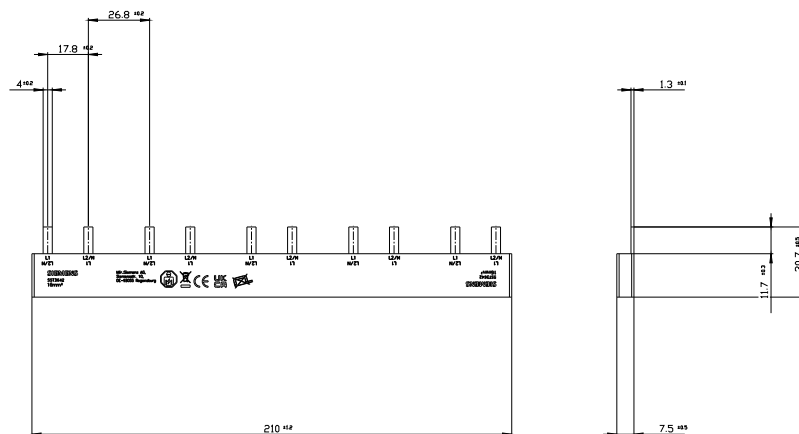

sbarra di collegamento a punte, 16mm² collegamento: 5x (bifase+blocchetto di contatti ausiliari/di segnalazione guasto) protetto contro i contatti accidentali

Figura simile

marca del prodotto	SETRON
denominazione del prodotto	sbarra di collegamento a punte
esecuzione del prodotto	5x (1 fase+N+AUX)
esecuzione della presa di fase	L1/L2 o L1/N
Dati tecnici generali	
compatibilità	per 5 interruttori magnetotermici (2P/1P+N)
esecuzione dei poli	2P / 1P+N
numero di fasi	2
corrente di impiego valore nominale	80 A
idoneità all'interazione apparecchi con blocchetto di contatti ausiliari	Sì
idoneità all'interazione apparecchi con conduttore N	Sì
idoneità all'impiego	interruttore differenziale 2P N a destra
colore	grigio chiaro
Dettagli	
caratteristica del prodotto AFDD montabile	No
caratteristica del prodotto isolamento elettrico	Sì
funzione del prodotto	
• adatto per apparecchi compatti	No
• tranciabile	No
numero dei dispositivi idoneità al montaggio	5
esecuzione del collegamento elettrico	Spina
Progettazione meccanica	
unità modulare	18 mm
altezza	19 mm
larghezza	7 mm
lunghezza	210 mm
numero delle unità modulari di larghezza	12
sezione	16 mm ²
angolo del perno della sbarra collettiva	0°
Peso netto per UQ	86 g
Approvazioni Certificati	
Environment	General Product Approval

<https://support.industry.siemens.com/cs/ww/it/ps/5ST3642>

Banca dati immagini (foto prodotto, disegni dimensionali 2D, modelli 3D, schemi delle connessioni, ...)

https://www.automation.siemens.com/bilddb/cax_en.aspx?mlfb=5ST3642

CAx-Online-Generator

<https://www.siemens.com/cax>

Tender specifications

<https://www.siemens.com/specifications>

Curve caratteristiche

https://curves.simaris.siemens.com/curves/<mmp_prod_noCOMP='HAUPT'></mmp_prod_no>