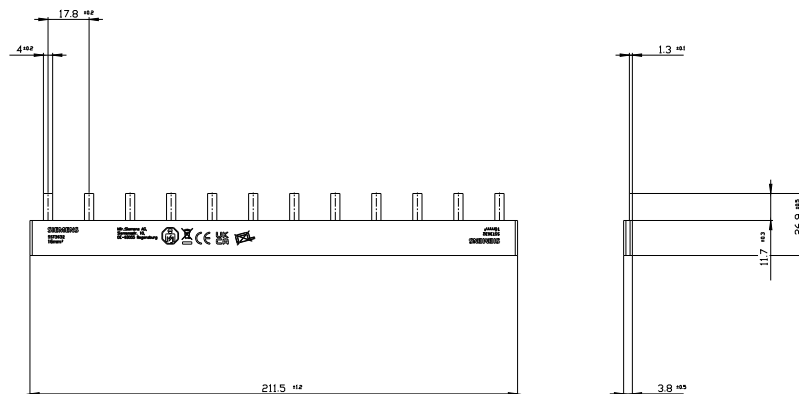

sbarra di collegamento a punte, 16mm² collegamento: 12x monofase protetto contro i contatti accidentali

Figura simile

marca del prodotto	SETRON
denominazione del prodotto	sbarra di collegamento a punte
esecuzione del prodotto	12x 1 fase
esecuzione della presa di fase	L1/L1
Dati tecnici generali	
compatibilità	per 12 interruttori magnetotermici 1P
esecuzione dei poli	1P
numero di fasi	1
corrente di impiego valore nominale	80 A
idoneità all'interazione apparecchi con blocchetto di contatti ausiliari	No
idoneità all'interazione apparecchi con conduttore N	No
colore	grigio chiaro
Dettagli	
caratteristica del prodotto AFDD montabile	No
caratteristica del prodotto isolamento elettrico	Sì
funzione del prodotto	
• adatto per apparecchi compatti	No
• tranciabile	No
numero dei dispositivi idoneità al montaggio	12
esecuzione del collegamento elettrico	Spina
Progettazione meccanica	
unità modulare	18 mm
altezza	14 mm
larghezza	3 mm
lunghezza	212 mm
numero delle unità modulari di larghezza	12
sezione	16 mm ²
angolo del perno della sbarra collettiva	0°
Peso netto per UQ	53 g
Approvazioni Certificati	
Environment	General Product Approval

Banca dati immagini (foto prodotto, disegni dimensionali 2D, modelli 3D, schemi delle connessioni, ...)

https://www.automation.siemens.com/bilddb/cax_en.aspx?mlfb=5ST3632

CAx-Online-Generator

<https://www.siemens.com/cax>

Tender specifications

<https://www.siemens.com/specifications>

Curve caratteristiche

[https://curves.simaris.siemens.com/curves/<mmp_prod_noCOMP="HAUPT"></mmp_prod_no>](https://curves.simaris.siemens.com/curves/<mmp_prod_noCOMP=)