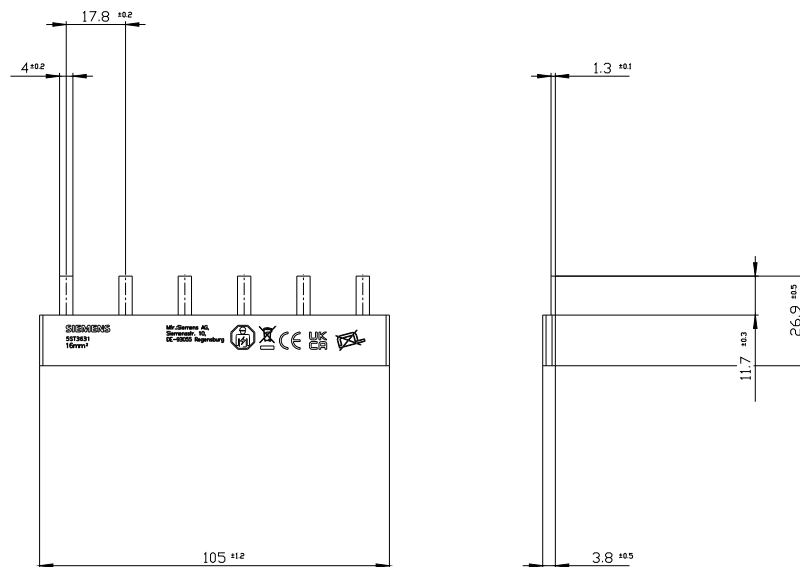

[Confirmation](#)

[Miscellaneous](#)

Ulteriori informazioni

Informazioni sull'imballaggio

<https://support.industry.siemens.com/cs/ww/it/view/109813875>

Information for data generation and storage

<https://support.industry.siemens.com/cs/ww/en/view/109995012>

Information- and Downloadcenter (Cataloghi, Opuscoli,...)

<https://www.siemens.com/lowvoltage/catalogs>

Industry Mall (sistema di ordinazione Online)

<https://mall.industry.siemens.com/mall/it/it/Catalog/product?mlfb=5ST3631>

Service&Support (Manuali, Certificati, Caratteristiche, FAQ, ...)

<https://support.industry.siemens.com/cs/ww/it/ps/5ST3631>

Banca dati immagini (foto prodotto, disegni dimensionali 2D, modelli 3D, schemi delle connessioni, ...)

<https://www.automation.siemens.com/bilddb/cax_en.aspx?mlfb=5ST3631>

CAx-Online-Generator

<https://www.siemens.com/cax>

Tender specifications

<https://www.siemens.com/specifications>

Curve caratteristiche

<https://curves.simaris.siemens.com/curves/<mmp_prod_noCOMP='HAUPT'></mmp_prod_no>>