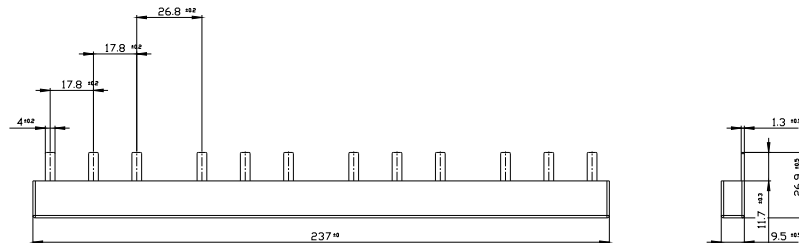

sbarra di collegamento a punte, 10 mm² collegamento: 4 x (trifase+HS/FS)
protetto contro i contatti accidentali

Figura simile

marca del prodotto	SENTRON
denominazione del prodotto	sbarra di collegamento a punte
esecuzione del prodotto	4x (3 fase+AUX)
esecuzione della presa di fase	L1/L2/L3
Dati tecnici generali	
compatibilità	per 4 interruttori magnetotermici 3P
esecuzione dei poli	a 3 poli
numero di fasi	3
corrente di impiego valore nominale	63 A
idoneità all'interazione apparecchi con blocchetto di contatti ausiliari	Sì
idoneità all'interazione apparecchi con conduttore N	No
colore	grigio chiaro
Dettagli	
caratteristica del prodotto AFDD montabile	No
caratteristica del prodotto isolamento elettrico	Sì
funzione del prodotto	
• adatto per apparecchi compatti	No
• tranciabile	No
numero dei dispositivi idoneità al montaggio	4
esecuzione del collegamento elettrico	Spina
Progettazione meccanica	
unità modulare	18 mm
altezza	15 mm
larghezza	9 mm
lunghezza	237 mm
numero delle unità modulari di larghezza	13
sezione	10 mm ²
angolo del perno della sbarra collettiva	0°
Peso netto per UQ	90 g
Approvazioni Certificati	
Environment	General Product Approval

Banca dati immagini (foto prodotto, disegni dimensionali 2D, modelli 3D, schemi delle connessioni, ...)

https://www.automation.siemens.com/bilddb/cax_en.aspx?mlfb=5ST3617

CAX-Online-Generator

<https://www.siemens.com/cax>

Tender specifications

<https://www.siemens.com/specifications>

Curve caratteristiche

https://curves.simaris.siemens.com/curves/<mmp_prod_noCOMP='HAUPT'></mmp_prod_no>

Ultima modifica:

08/08/2025 