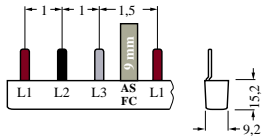

sbarra di collegamento a punte, 10 mm² collegamento: 4 x (trifase+HS/FS)
protetto contro i contatti accidentali

Figura simile

marca del prodotto	SENTRON
denominazione del prodotto	sbarra di collegamento a punte
esecuzione del prodotto	4x (3 fase+AUX)
esecuzione della presa di fase	L1/L2/L3
Dati tecnici generali	
compatibilità	per 4 interruttori magnetotermici 3P
esecuzione dei poli	a 3 poli
numero di fasi	3
corrente di impiego valore nominale	63 A
idoneità all'interazione apparecchi con blocchetto di contatti ausiliari	Sì
idoneità all'interazione apparecchi con conduttore N	No
colore	grigio chiaro
Dettagli	
caratteristica del prodotto AFDD montabile	No
caratteristica del prodotto isolamento elettrico	Sì
funzione del prodotto	
• adatto per apparecchi compatti	No
• tranciabile	No
numero dei dispositivi idoneità al montaggio	4
esecuzione del collegamento elettrico	Spina
Progettazione meccanica	
unità modulare	18 mm
altezza	15 mm
larghezza	9 mm
lunghezza	237 mm
numero delle unità modulari di larghezza	13
sezione	10 mm ²
angolo del perno della sbarra collettiva	0°
Peso netto per UQ	90 g
Approvazioni Certificati	
Environment	General Product Approval

Banca dati immagini (foto prodotto, disegni dimensionali 2D, modelli 3D, schemi delle connessioni, ...)

https://www.automation.siemens.com/bilddb/cax_en.aspx?mlfb=5ST3617

CAX-Online-Generator

<https://www.siemens.com/cax>

Tender specifications

<https://www.siemens.com/specifications>

Curve caratteristiche

https://curves.simaris.siemens.com/curves/<mmp_prod_noCOMP='HAUPT'></mmp_prod_no>

Ultima modifica:

08/08/2025 