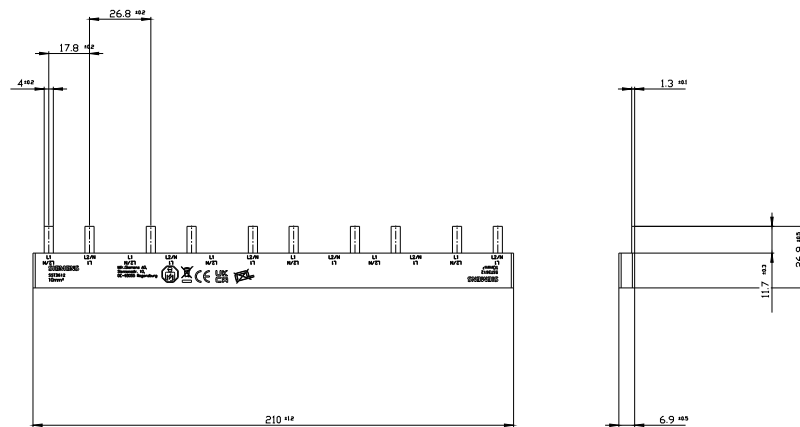

sbarra di collegamento a punte, 10 mm² collegamento: 5x (bifase+blocchetto di contatti ausiliari/di segnalazione guasto) protetto contro i contatti accidentali

Figura simile

marca del prodotto	SENTRON
denominazione del prodotto	sbarra di collegamento a punte
esecuzione del prodotto	5x (1 fase+N+AUX)
esecuzione della presa di fase	L1/L2 o L1/N
Dati tecnici generali	
compatibilità	per 5 interruttori magnetotermici (2P/1P+N)
esecuzione dei poli	2P / 1P+N
numero di fasi	2
corrente di impiego valore nominale	63 A
idoneità all'interazione apparecchi con blocchetto di contatti ausiliari	Sì
idoneità all'interazione apparecchi con conduttore N	Sì
idoneità all'impiego	interruttore differenziale 2P N a destra
colore	grigio chiaro
Dettagli	
caratteristica del prodotto AFDD montabile	No
caratteristica del prodotto isolamento elettrico	Sì
funzione del prodotto	
• adatto per apparecchi compatti	No
• tranciabile	No
numero dei dispositivi idoneità al montaggio	5
esecuzione del collegamento elettrico	Spina
Progettazione meccanica	
unità modulare	18 mm
altezza	19 mm
larghezza	7 mm
lunghezza	210 mm
numero delle unità modulari di larghezza	12
sezione	10 mm ²
angolo del perno della sbarra collettore	0°
Peso netto per UQ	60 g
Approvazioni Certificati	
Environment	General Product Approval

<https://support.industry.siemens.com/cs/ww/it/ps/5ST3612>

Banca dati immagini (foto prodotto, disegni dimensionali 2D, modelli 3D, schemi delle connessioni, ...)

https://www.automation.siemens.com/bilddb/cax_en.aspx?mlfb=5ST3612

CAx-Online-Generator

<https://www.siemens.com/cax>

Tender specifications

<https://www.siemens.com/specifications>

Curve caratteristiche

https://curves.simaris.siemens.com/curves/<mmp_prod_noCOMP='HAUPT'></mmp_prod_no>