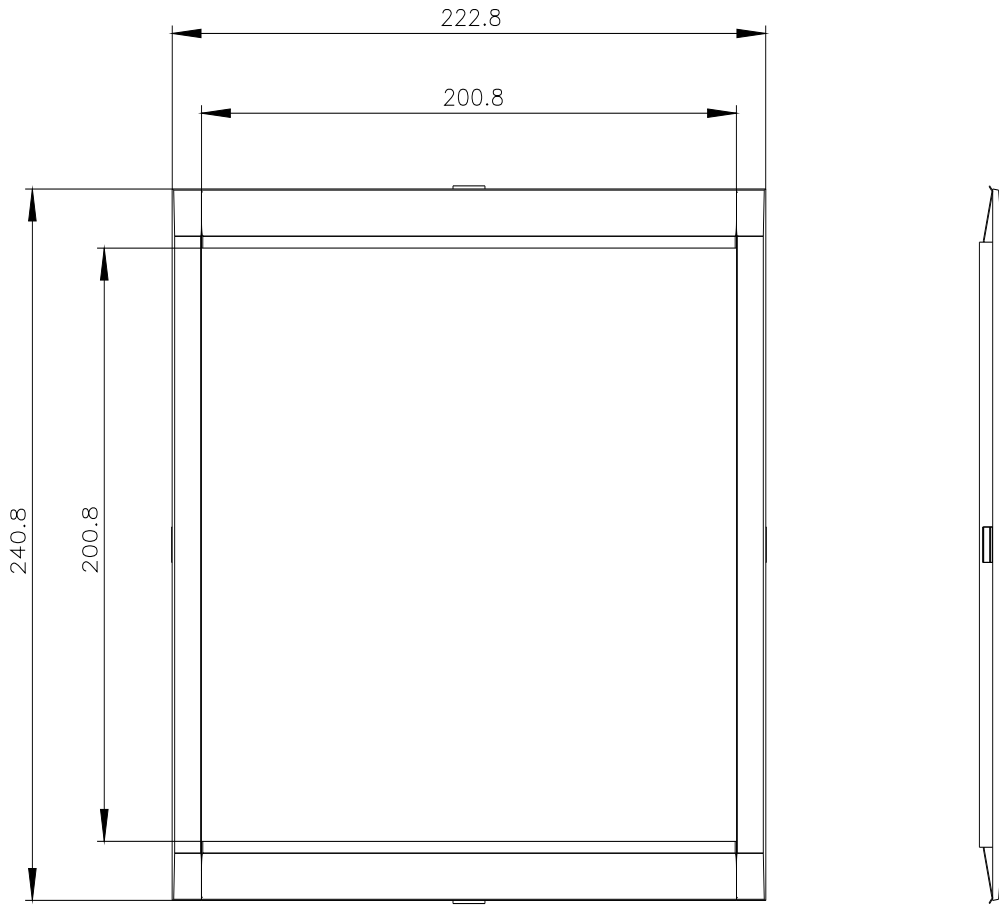

Ultima modifica:

03/04/2025