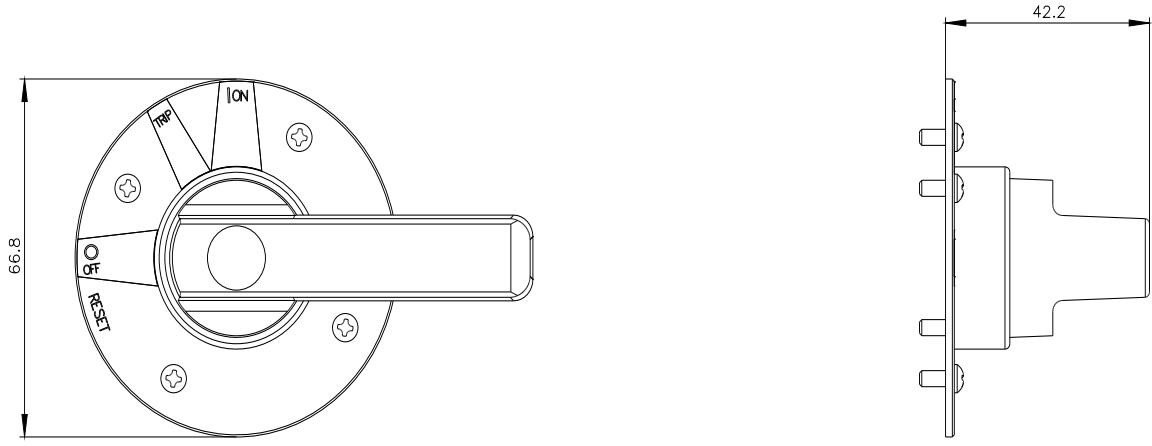

Ultima modifica:

03/04/2025