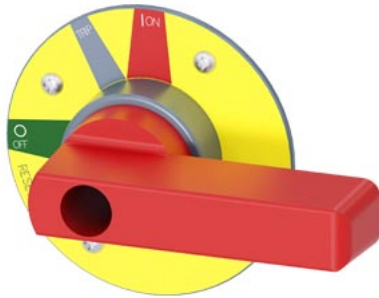

maniglia aggiuntiva per comando rinviato rotativo bloccoporta arresto di emergenza accessori per: 3VA13/14; 3VA23/24

Versione	
marca del prodotto	SETRON
denominazione del prodotto	Maniglia aggiuntiva per comando rotativo bloccoporta
accessori	impugnatura addizionale per comando rotativo rinviato bloccoporta
Dati tecnici generali	
grado di protezione IP	IP20
Progettazione meccanica	
altezza	70 mm
larghezza	70 mm
profondità	36 mm
Peso netto per UQ	61 g
Certificati	
General Product Approval	EMV