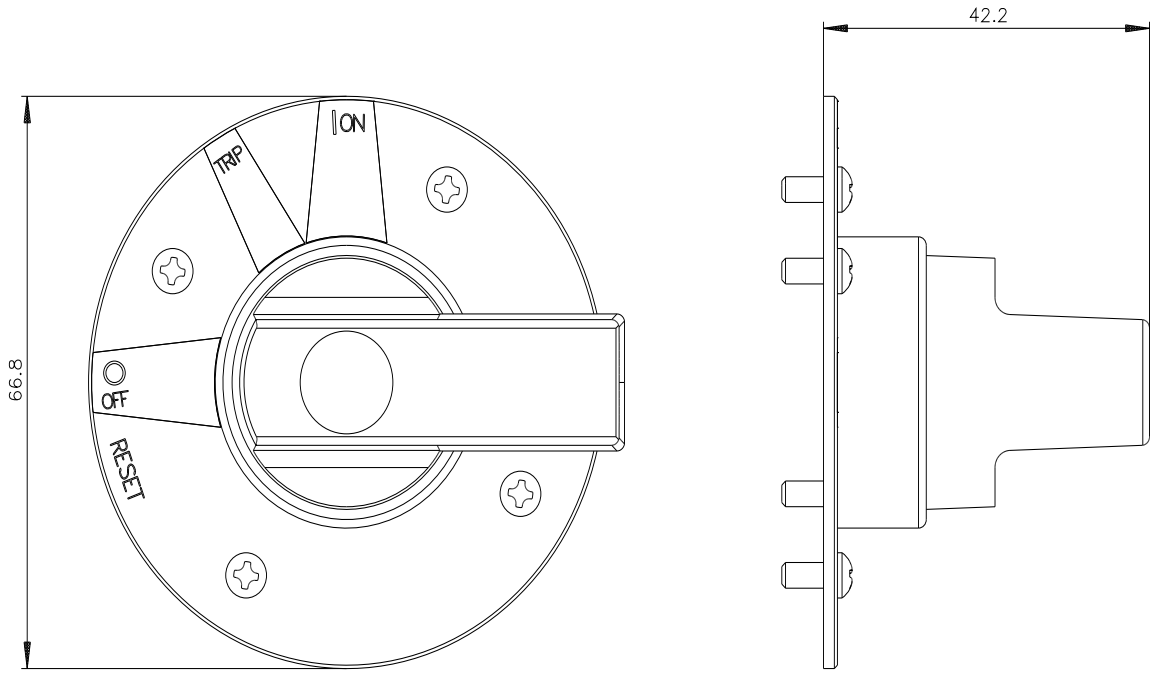

Ultima modifica:

03/04/2025