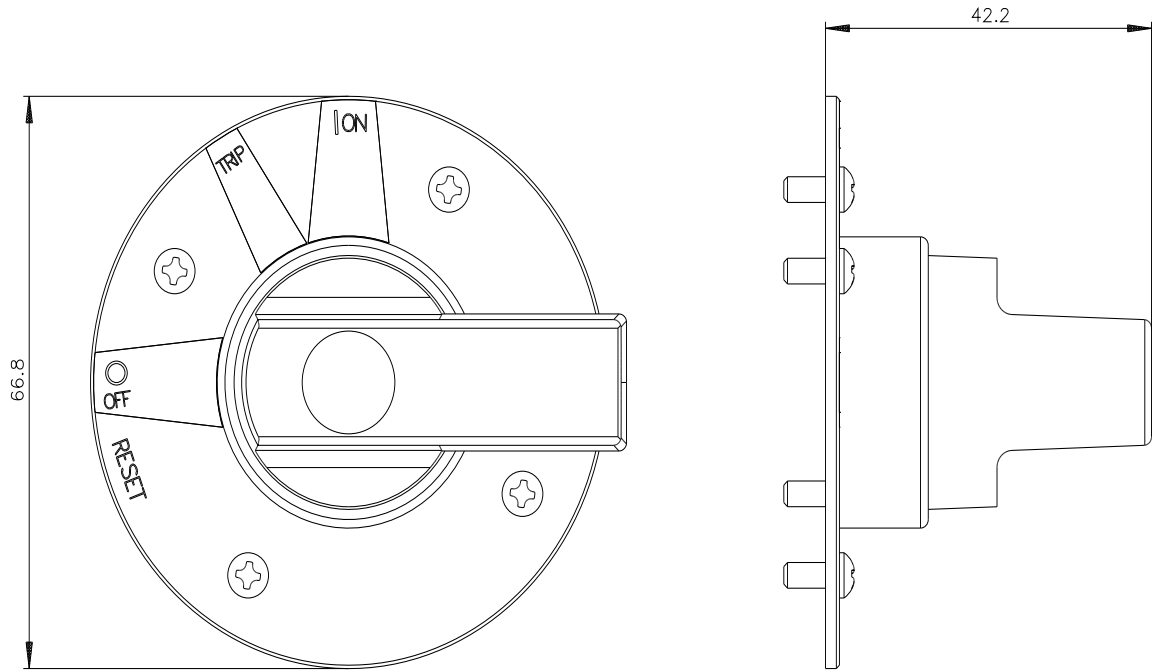

Ultima modifica:

03/04/2025