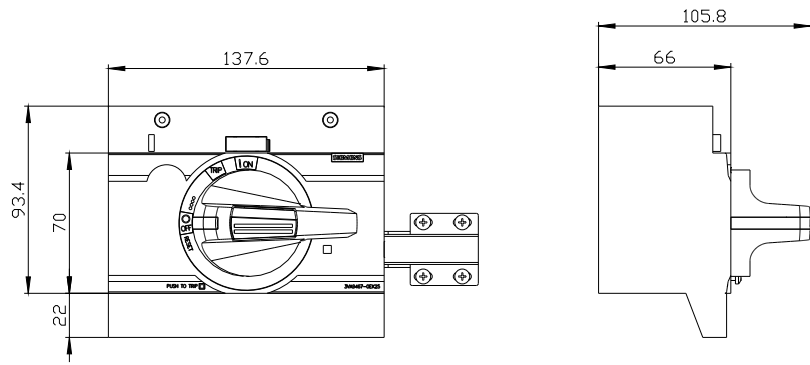

Ultima modifica:

26/05/2025