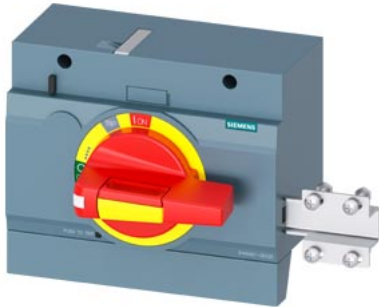

comando rotativo frontale OFF di emergenza con bloccoporta IEC IP30/40
accessori per: 3VA13/14; 3VA23/24

Versione	
marca del prodotto	SETRON
denominazione del prodotto	Comando rotativo frontale
accessori	comando rotativo frontale
Dati tecnici generali	
grado di protezione IP	IP30
Progettazione meccanica	
altezza	94 mm
larghezza	138 mm
profondità	108 mm
Peso netto per UQ	428 g
Certificati	
General Product Approval	EMV