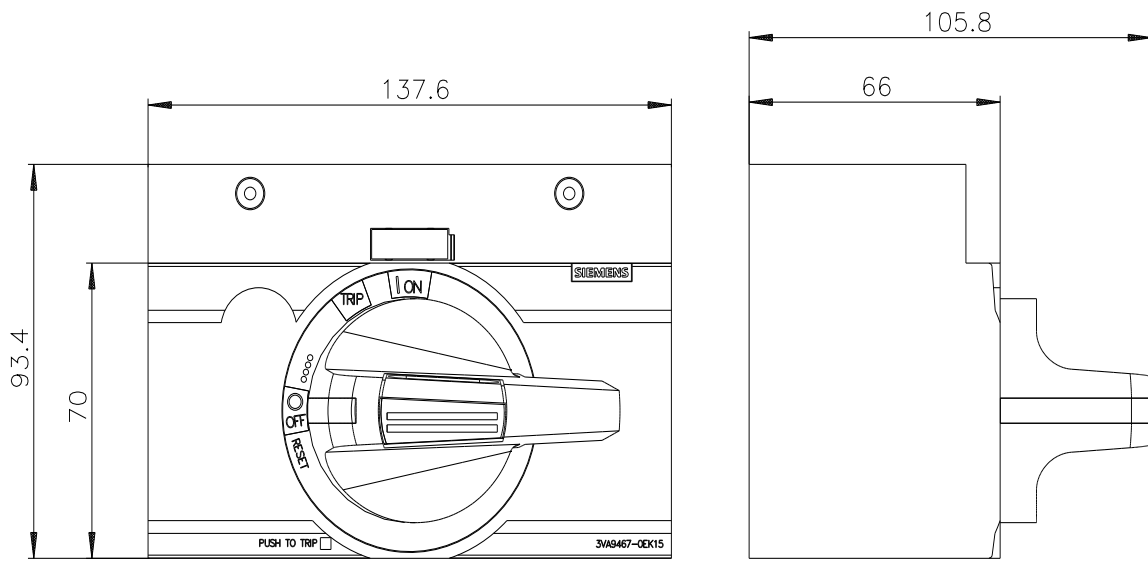

Ultima modifica:

26/05/2025