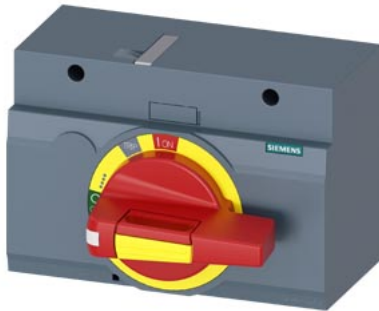

comando rotativo frontale OFF di emergenza IEC IP30/40 accessori per:
3VA13/14; 3VA23/24

Versione	
marca del prodotto	SETRON
denominazione del prodotto	Comando rotativo frontale
accessori	comando rotativo frontale
Dati tecnici generali	
grado di protezione IP	IP30
Progettazione meccanica	
altezza	94 mm
larghezza	138 mm
profondità	108 mm
Peso netto per UQ	418 g
Certificati	
General Product Approval	EMV