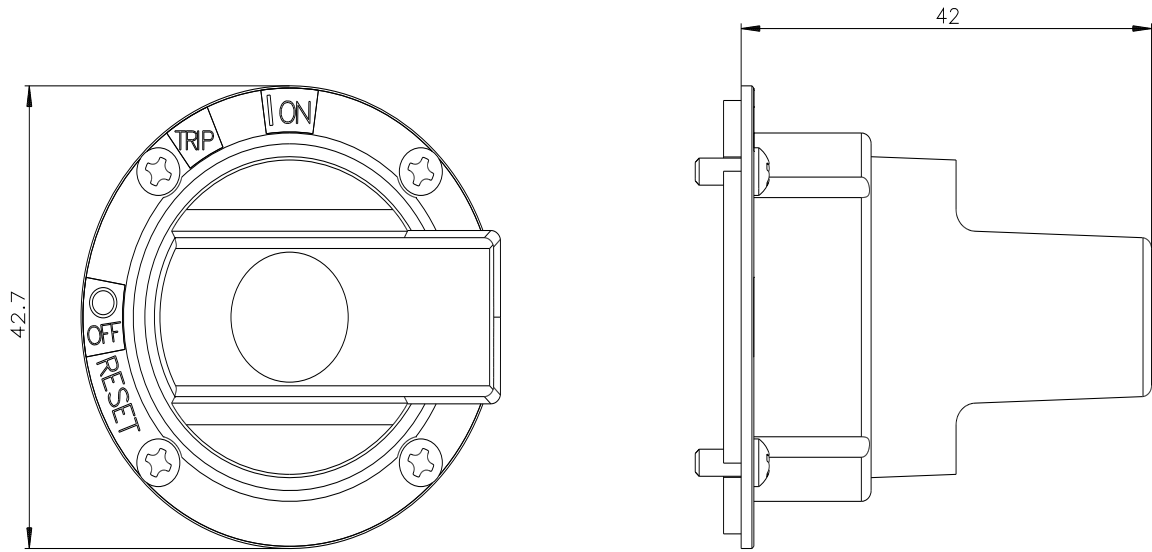

Ultima modifica:

03/04/2025