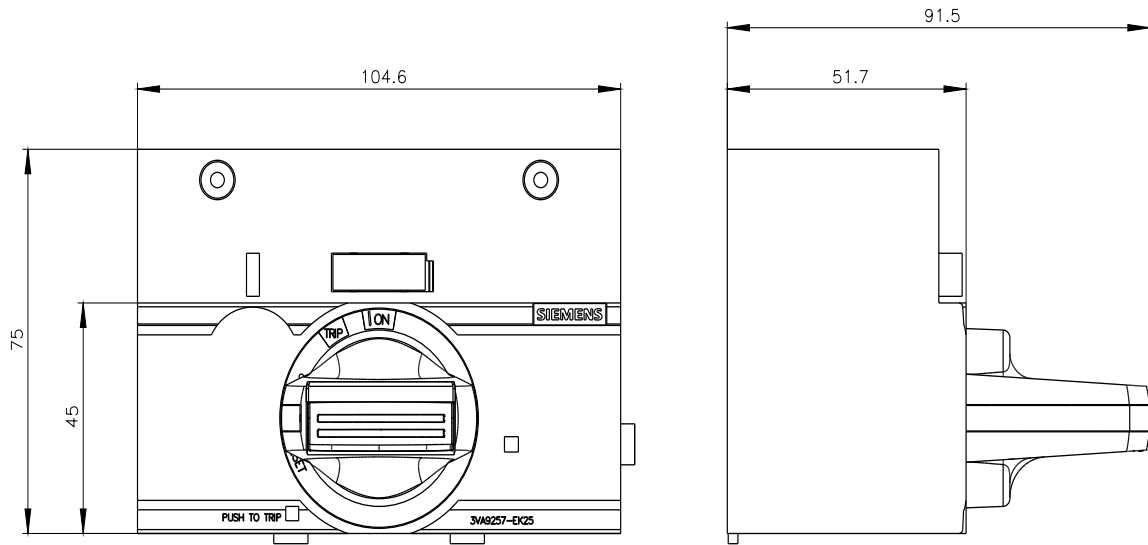

Ultima modifica:

03/04/2025