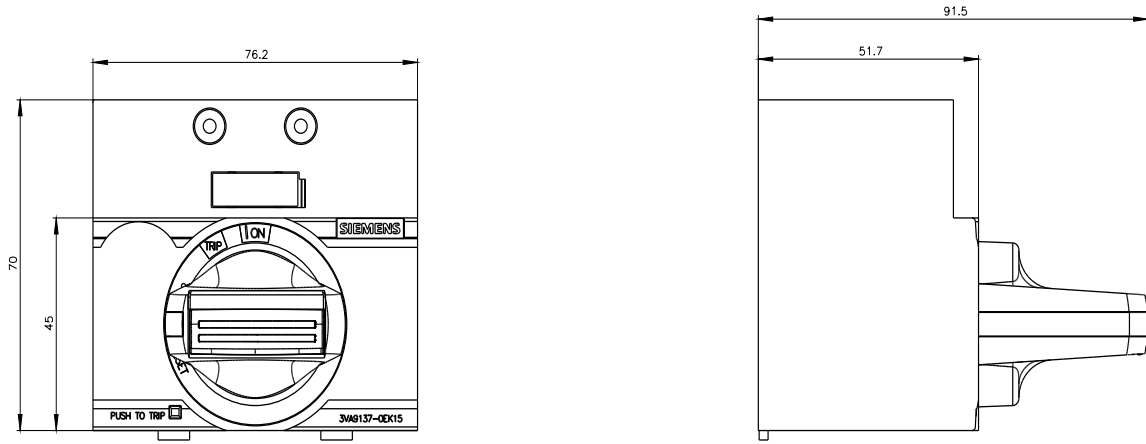

Ultima modifica:

03/04/2025