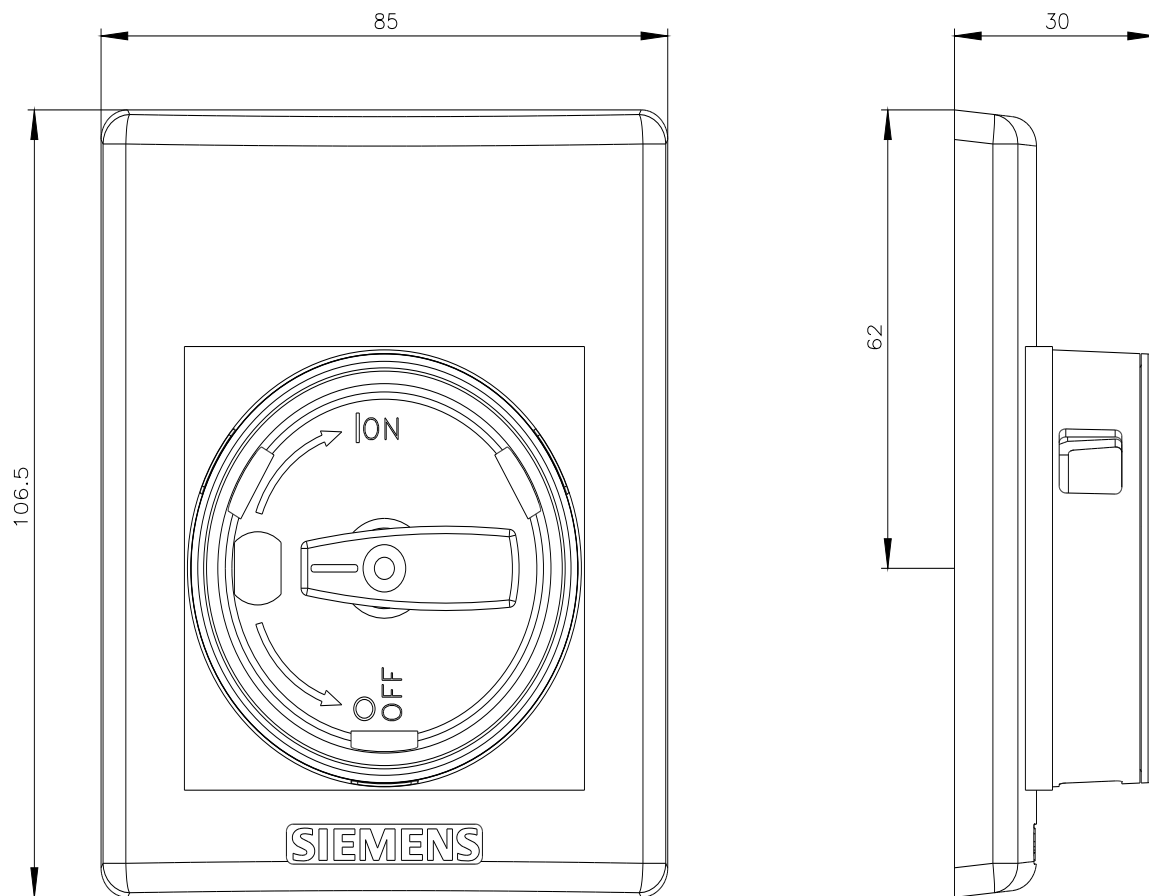

Ultima modifica:

18/10/2025