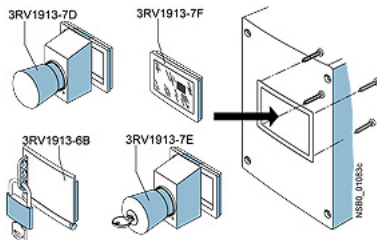

dispositivo di blocco a chiave per 3 lucchetti per custodia 3RV1913

marca del prodotto	SIRIUS
categoria del prodotto	Custodia
denominazione del prodotto	Dispositivo di chiusura
designazione del tipo di prodotto	3RV19

Dati tecnici generali	
funzione del prodotto funzione di Off DI EMERGENZA	No
grado di protezione IP della custodia	IP55
Direttiva RoHS (data)	07/01/2006
Peso netto per UQ	0,034 g

Approvazioni Certificati			
Environment	General Product Approval	Test Certificates	Maritime application