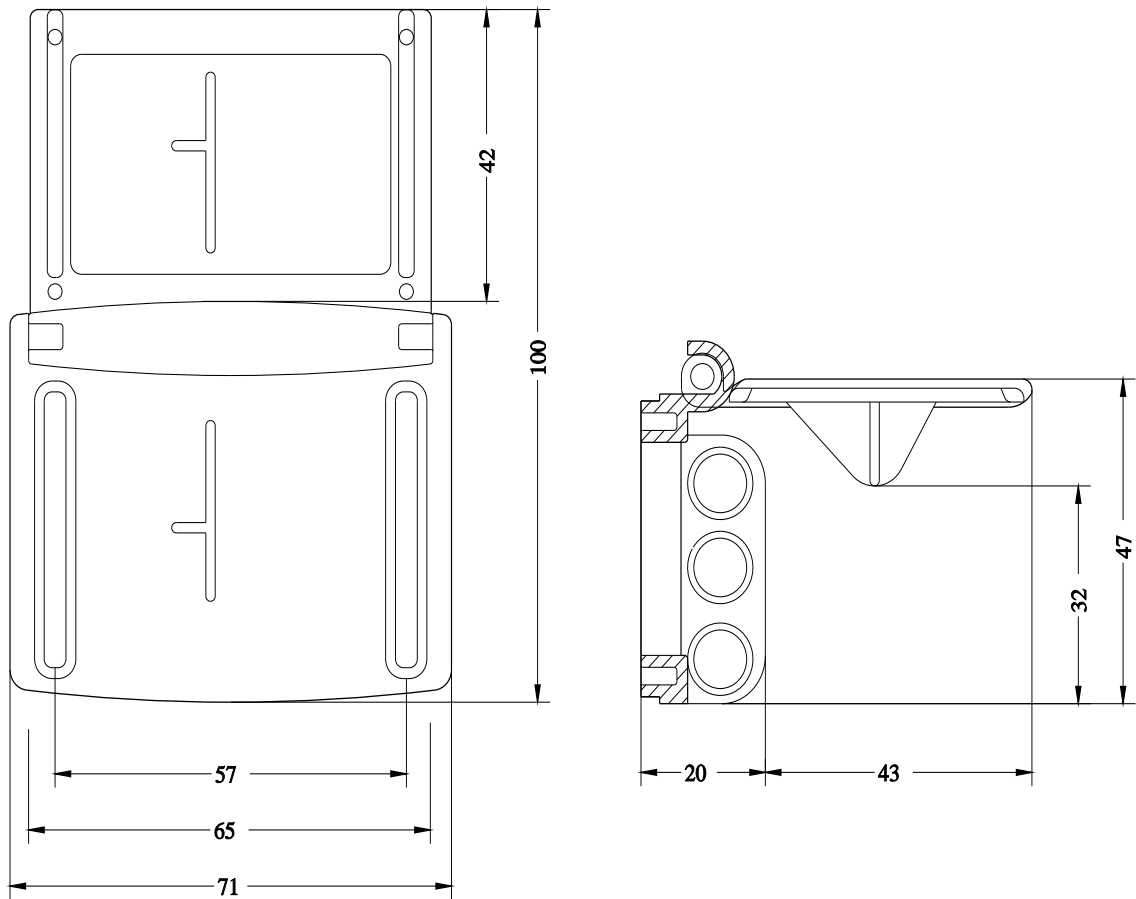

Ultima modifica:

18/10/2025